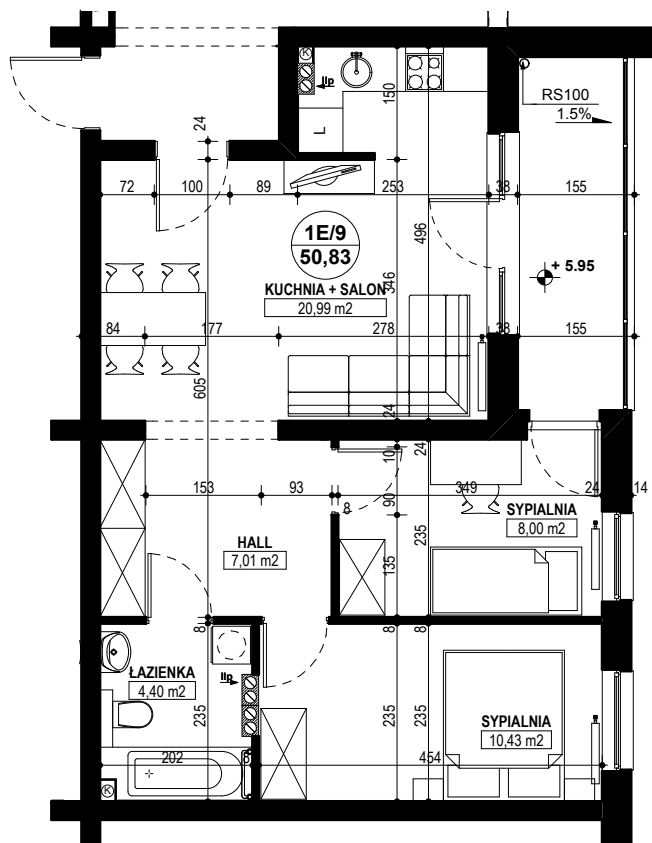

**BUDYNEK MIESZKALNY WIELORODZINNY E1-E2  
OSIEDLE ŹRÓDLANE - UL. RZEŹNICZAKA, ZIELONA GÓRA**

**MIESZKANIE 1E/9**

**3 POKOJE - 50,83 m<sup>2</sup>**

**BUDYNEK MIESZKALNY- PIĘTRO II**

**ZESTAWIENIE POWIERZCHNI**

SALON + KUCHNIA	20,99 m <sup>2</sup>
SYPIALNIA	10,43 m <sup>2</sup>
SYPIALNIA	8,00 m <sup>2</sup>
ŁAZIENKA	4,40 m <sup>2</sup>
HALL	7,01 m <sup>2</sup>
<b>RAZEM:</b>	<b>50,83 m<sup>2</sup></b>

**POWIERZCHNIA BALKONU - 6,54 m<sup>2</sup>,**