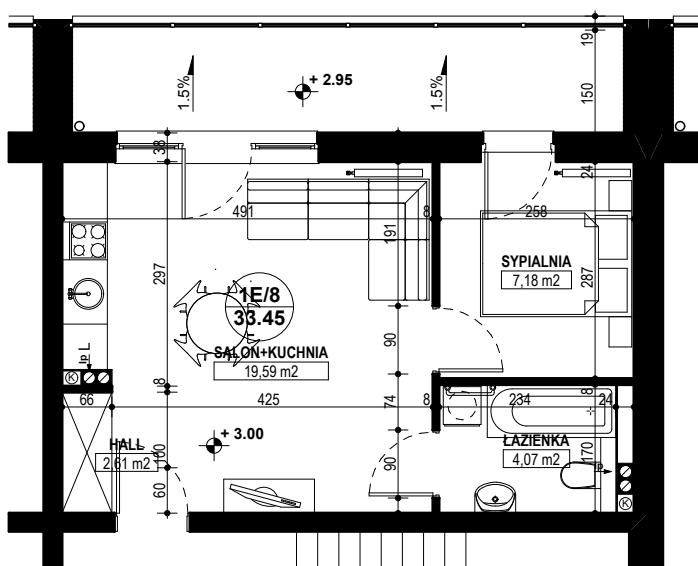

BUDYNEK MIESZKALNY WIELORODZINNY E1-E2 OSIEDLE ŹRÓDLANE - UL. RZEŹNICZAKA, ZIELONA GÓRA

MIESZKANIE 1E/8

2 POKOJE - 33,45 m²

BUDYNEK MIESZKALNY- PIĘTRO I

ZESTAWIENIE POWIERZCHNI

SALON + KUCHNIA	19,59 m ²
SYPIALNIA	7,18 m ²
ŁAZIENKA	4,07 m ²
HALL	2,61 m ²
RAZEM:	33,45 m²

POWIERZCHNIA BALKONU - 10,18 m²,

**www.rajbud.pl tel. 535 554 362
535 511 627**