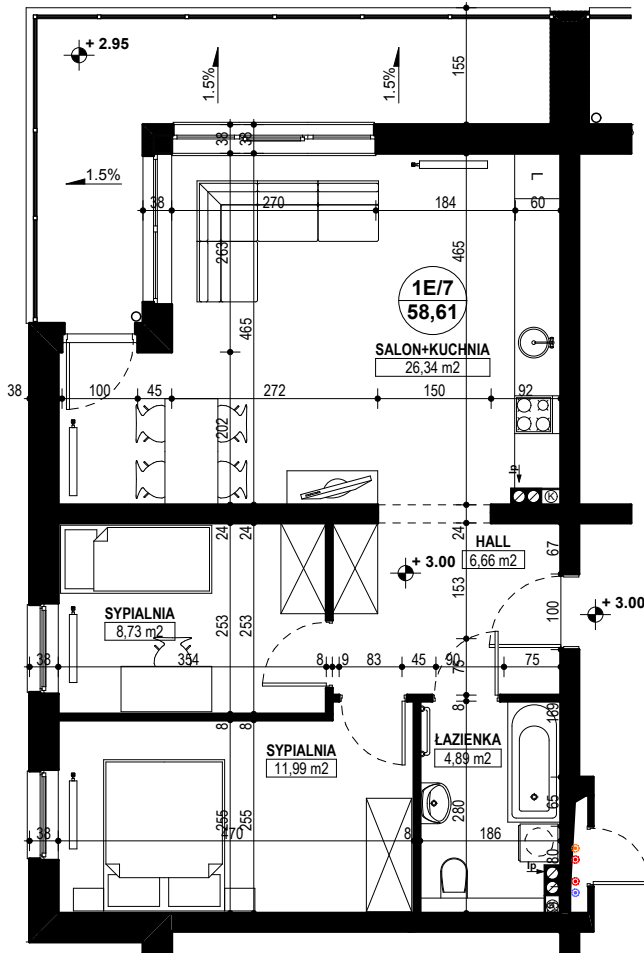

BUDYNEK MIESZKALNY WIELORODZINNY E1-E2 OSIEDLE ŹRÓDLANE - UL. RZEŹNICZAKA, ZIELONA GÓRA

MIESZKANIE 1E/7

3 POKOJE - 58,61 m²

BUDYNEK MIESZKALNY- PIĘTRO I

ZESTAWIENIE POWIERZCHNI

SALON + KUCHNIA	26,34 m ²
SYPIALNIA	11,99 m ²
SYPIALNIA	8,73 m ²
ŁAZIENKA	4,89 m ²
HALL	6,66 m ²
RAZEM:	58,61 m²

POWIERZCHNIA BALKONU - 13,16 m²,

www.rajbud.pl tel. 535 554 362
535 511 627