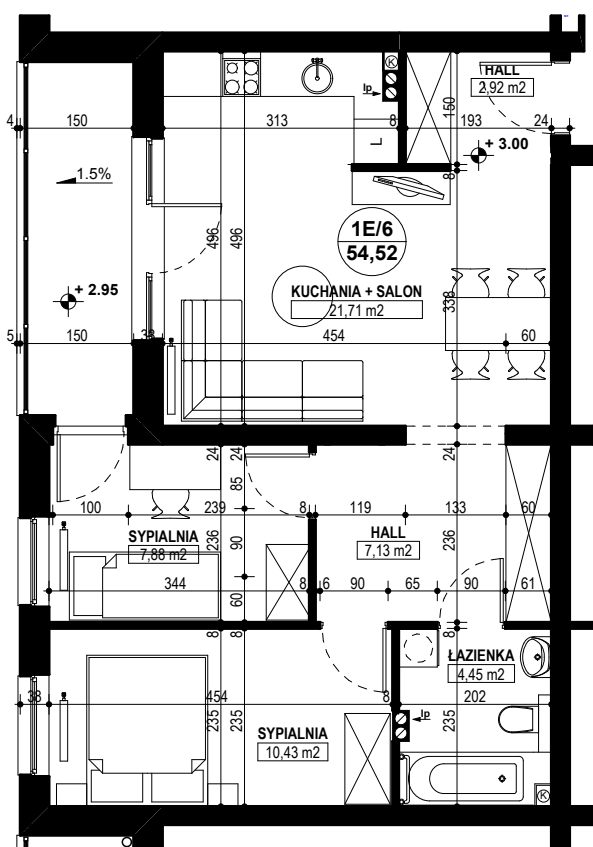

BUDYNEK MIESZKALNY WIELORODZINNY E1-E2 OSIEDLE ŹRÓDLANE - UL. RZEŹNICZAKA, ZIELONA GÓRA

MIESZKANIE 1E/6

3 POKOJE - 54,52 m²

BUDYNEK MIESZKALNY- PIĘTRO I

ZESTAWIENIE POWIERZCHNI

SALON + KUCHNIA	21,71 m ²
SYPIALNIA	10,43 m ²
SYPIALNIA	7,88 m ²
ŁAZIENKA	4,45 m ²
HALL	7,13 m ²
HALL	2,92 m ²
RAZEM:	54,52 m²

POWIERZCHNIA BALKONU - 6,55 m²,

www.rajbud.pl tel. 535 554 362
535 511 627