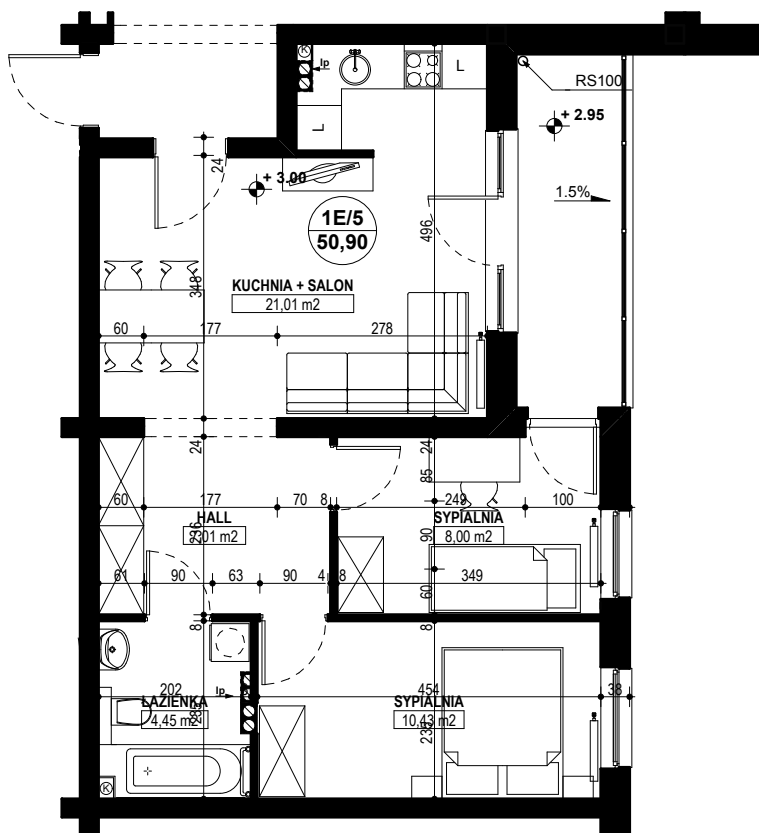

**BUDYNEK MIESZKALNY WIELORODZINNY E1-E2
OSIEDLE ŹRÓDLANE - UL. RZEŹNICZAKA, ZIELONA GÓRA**

MIESZKANIE 1E/5

3 POKOJE - 50,90 m²

BUDYNEK MIESZKALNY- PIĘTRO I

ZESTAWIENIE POWIERZCHNI

SALON + KUCHNIA	21,01 m ²
SYPIALNIA	10,43 m ²
SYPIALNIA	8,00 m ²
ŁAZIENKA	4,45 m ²
HALL	7,01 m ²
RAZEM:	50,90 m²

POWIERZCHNIA BALKONU - 6,53 m²,

**www.rajbud.pl tel. 535 554 362
535 511 627**