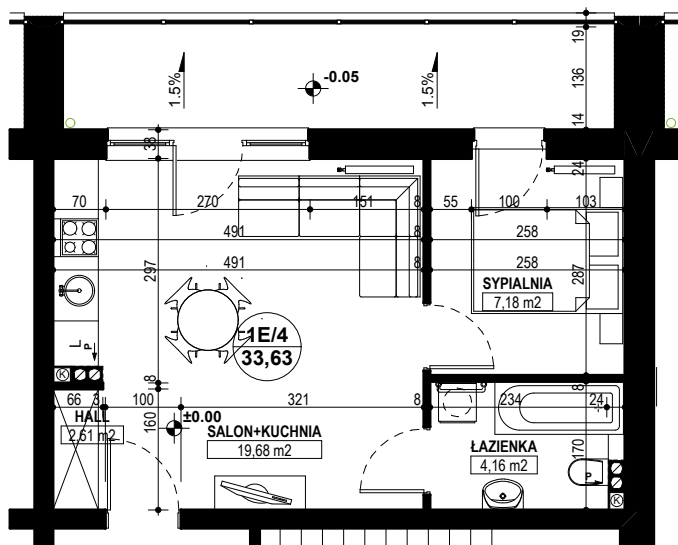

BUDYNEK MIESZKALNY WIELORODZINNY E1-E2 OSIEDLE ŹRÓDLANE - UL. RZEŹNICZAKA, ZIELONA GÓRA

MIESZKANIE 1E/4

2 POKOJE - 33,63 m²

BUDYNEK MIESZKALNY- PARTER

ZESTAWIENIE POWIERZCHNI

SALON + KUCHNIA	19,68 m ²
SYPIALNIA	7,18 m ²
ŁAZIENKA	4,16 m ²
HALL	2,61 m ²
RAZEM:	33,63 m²

POWIERZCHNIA BALKONU - 10,72 m²

www.rajbud.pl tel. 535 511 627