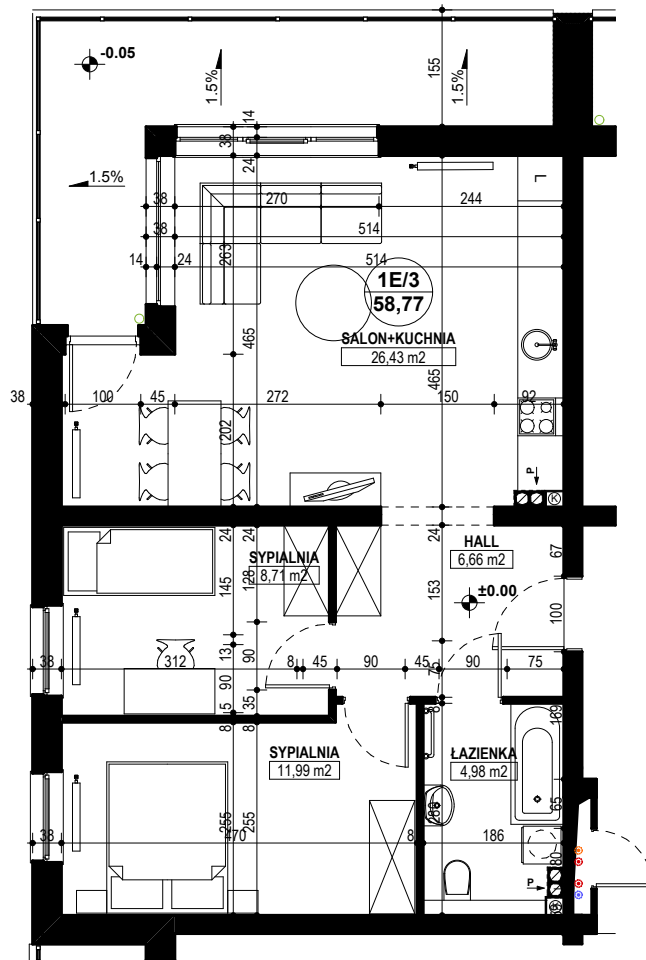

BUDYNEK MIESZKALNY WIELORODZINNY E1-E2 OSIEDLE ŹRÓDLANE - UL. RZEŹNICZAKA, ZIELONA GÓRA

MIESZKANIE 1E/3

3 POKOJE - 58,77 m²

BUDYNEK MIESZKALNY- PARTER

ZESTAWIENIE POWIERZCHNI

SALON + KUCHNIA	26,43 m ²
SYPIALNIA	11,99 m ²
SYPIALNIA	8,71 m ²
ŁAZIENKA	4,98 m ²
HALL	6,66 m ²
RAZEM:	58,77 m²

POWIERZCHNIA BALKONU - 14,04 m²

www.rajbud.pl tel. 535 511 627