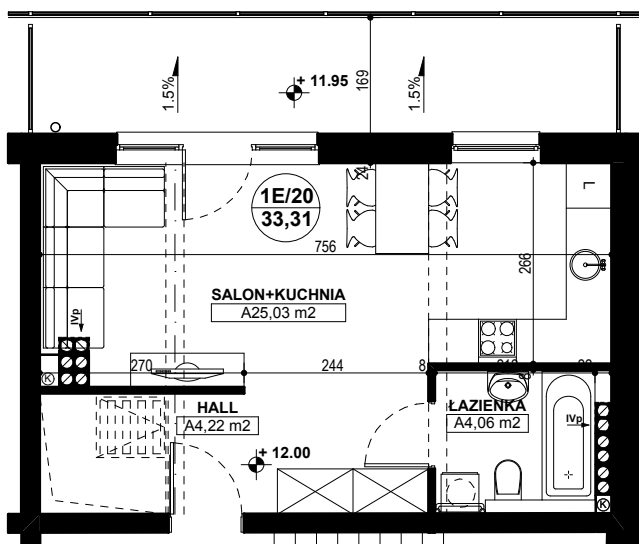

**BUDYNEK MIESZKALNY WIELORODZINNY E1-E2
OSIEDLE ŹRÓDLANE - UL. RZEŹNICZAKA, ZIELONA GÓRA**

MIESZKANIE 1E/20

1 POKÓJ - 33,31 m²

BUDYNEK MIESZKALNY- PIĘTRO IV

ZESTAWIENIE POWIERZCHNI

SALON + KUCHNIA	25,03 m ²
ŁAZIENKA	4,06 m ²
HALL	4,22 m ²
RAZEM:	33,31 m²

POWIERZCHNIA BALKONU - 11,88 m²

www.rajbud.pl tel. 535 511 627