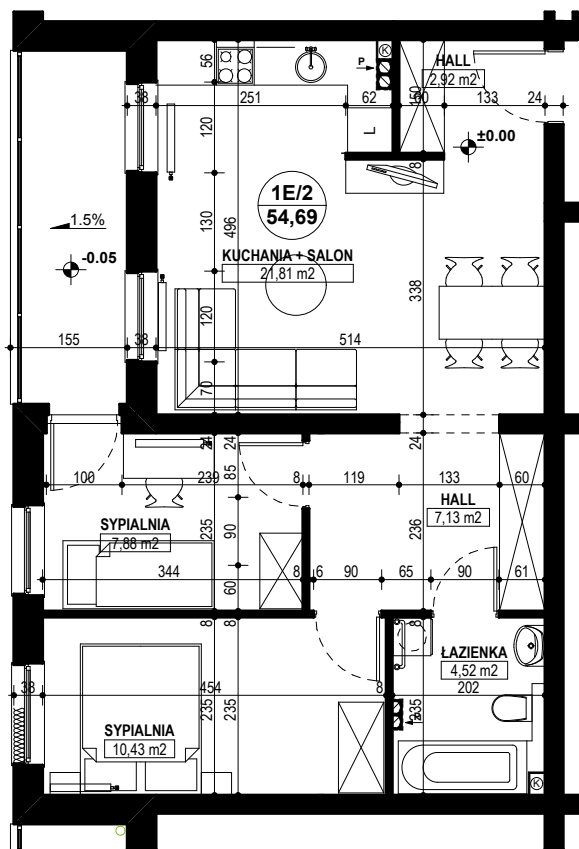

# BUDYNEK MIESZKALNY WIELORODZINNY E1-E2 OSIEDLE ŹRÓDLANE - UL. RZEŹNICZAKA, ZIELONA GÓRA

**MIESZKANIE 1E/2**

**3 POKOJE - 54,69 m<sup>2</sup>**

**BUDYNEK MIESZKALNY- PARTER**

**ZESTAWIENIE POWIERZCHNI**

SALON + KUCHNIA	21,81 m <sup>2</sup>
SYPIALNIA	10,43 m <sup>2</sup>
SYPIALNIA	7,88 m <sup>2</sup>
ŁAZIENKA	4,52 m <sup>2</sup>
HALL	7,13 m <sup>2</sup>
HALL	2,92 m <sup>2</sup>
RAZEM:	54,69 m <sup>2</sup>

POWIERZCHNIA BALKONU - 6,87 m<sup>2</sup>

www.rajbud.pl tel. 535 511 627