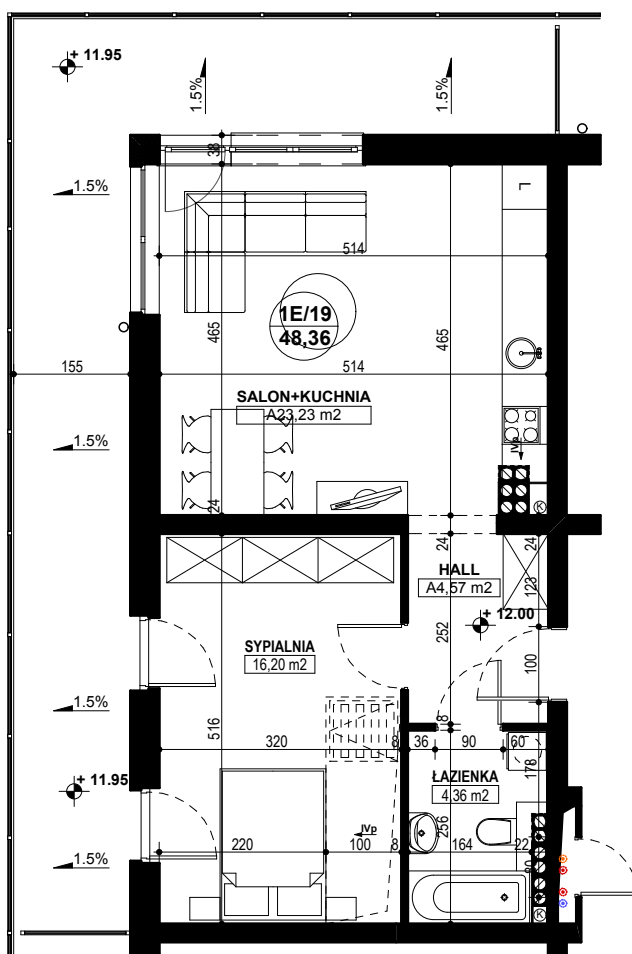

# BUDYNEK MIESZKALNY WIELORODZINNY E1-E2 OSIEDLE ŹRÓDLANE - UL. RZEŹNICZAKA, ZIELONA GÓRA

**MIESZKANIE 1E/19**

**2 POKOJE - 48,36 m<sup>2</sup>**

**BUDYNEK MIESZKALNY- PIĘTRO IV**

**ZESTAWIENIE POWIERZCHNI**

SALON + KUCHNIA	23,23 m <sup>2</sup>
SYPIALNIA	16,20 m <sup>2</sup>
ŁAZIENKA	4,36 m <sup>2</sup>
HALL	4,57 m <sup>2</sup>
<b>RAZEM:</b>	<b>48,36 m<sup>2</sup></b>

**POWIERZCHNIA BALKONU - 27,27 m<sup>2</sup>**