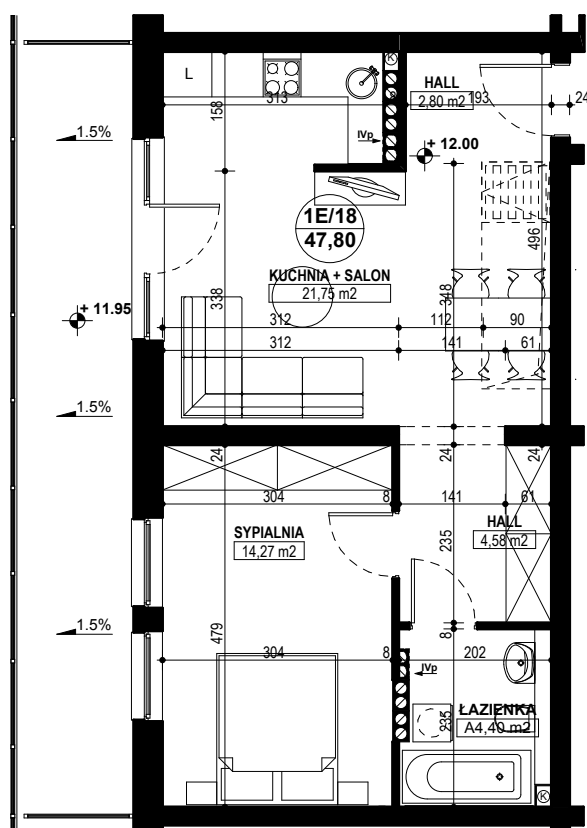

# BUDYNEK MIESZKALNY WIELORODZINNY E1-E2 OSIEDLE ŹRÓDLANE - UL. RZEŹNICZAKA, ZIELONA GÓRA

**MIESZKANIE 1E/18**

**2 POKOJE - 47,80 m<sup>2</sup>**

**BUDYNEK MIESZKALNY- PIĘTRO IV**

**ZESTAWIENIE POWIERZCHNI**

SALON + KUCHNIA	21,75 m <sup>2</sup>
SYPIALNIA	14,27 m <sup>2</sup>
ŁAZIENKA	4,40 m <sup>2</sup>
HALL	4,58 m <sup>2</sup>
HALL	2,80 m <sup>2</sup>
<b>RAZEM:</b>	<b>47,80 m<sup>2</sup></b>

**POWIERZCHNIA BALKONU - 15,71 m<sup>2</sup>**