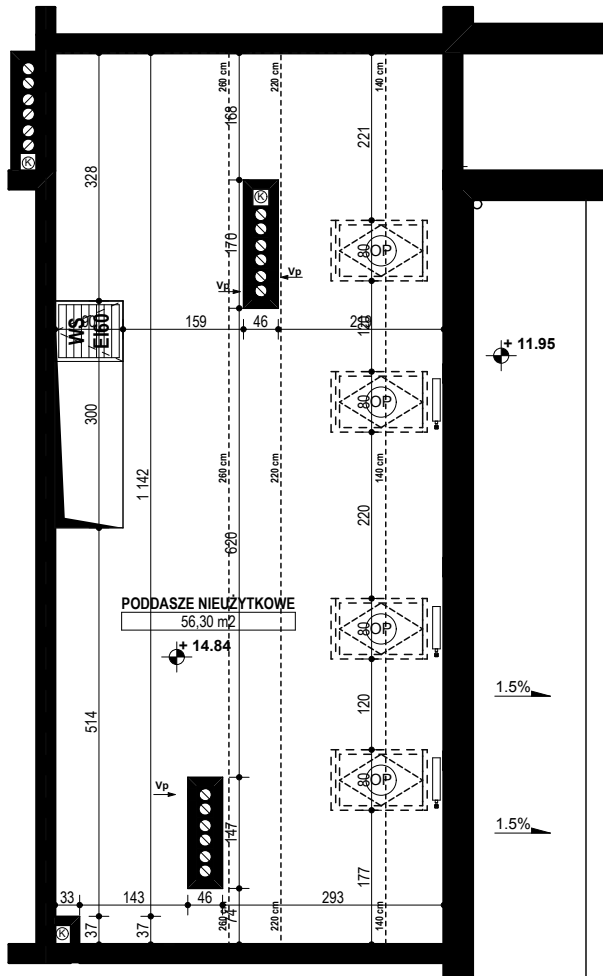

# BUDYNEK MIESZKALNY WIELORODZINNY E1-E2 OSIEDLE ŹRÓDLANE - UL. RZEŹNICZAKA, ZIELONA GÓRA

**MIESZKANIE 1E/17**

**PODDASZE - 56,30 m<sup>2</sup>**

**BUDYNEK MIESZKALNY- PODDASZE - PIĘTRO V**

**ZESTAWIENIE POWIERZCHNI**

PODDASZE NIEUŻYTKOWE	56,30 m <sup>2</sup>
<b>RAZEM:</b>	<b>56,30 m<sup>2</sup></b>