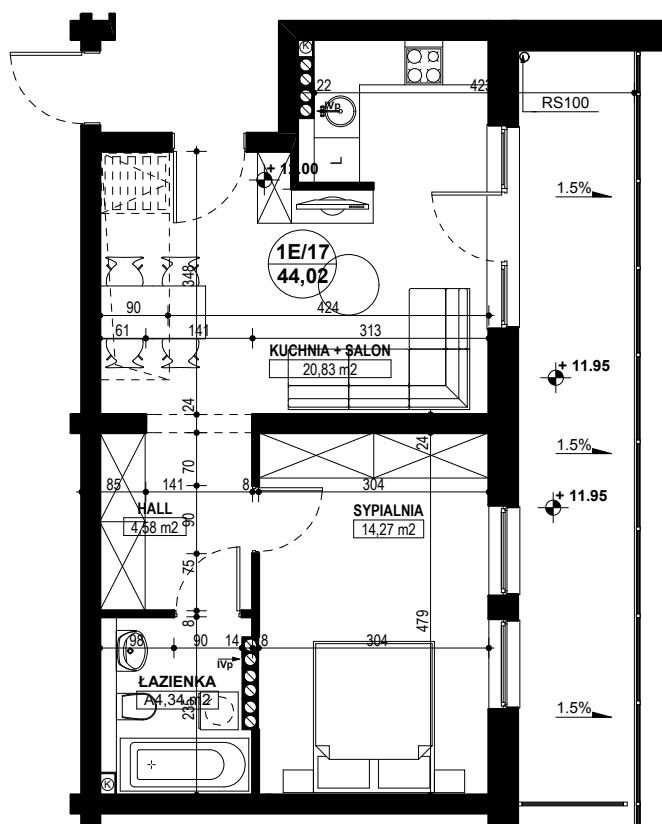

# BUDYNEK MIESZKALNY WIELORODZINNY E1-E2 OSIEDLE ŹRÓDLANE - UL. RZEŹNICZAKA, ZIELONA GÓRA

**MIESZKANIE 1E/17**

**2 POKOJE - 44,02 m<sup>2</sup>**

**BUDYNEK MIESZKALNY- PIĘTRO IV**

**ZESTAWIENIE POWIERZCHNI**

SALON + KUCHNIA	20,83 m <sup>2</sup>
SYPIALNIA	14,27 m <sup>2</sup>
ŁAZIENKA	4,34 m <sup>2</sup>
HALL	4,58 m <sup>2</sup>
<b>RAZEM:</b>	<b>44,02 m<sup>2</sup></b>

**POWIERZCHNIA BALKONU - 15,34 m<sup>2</sup>**