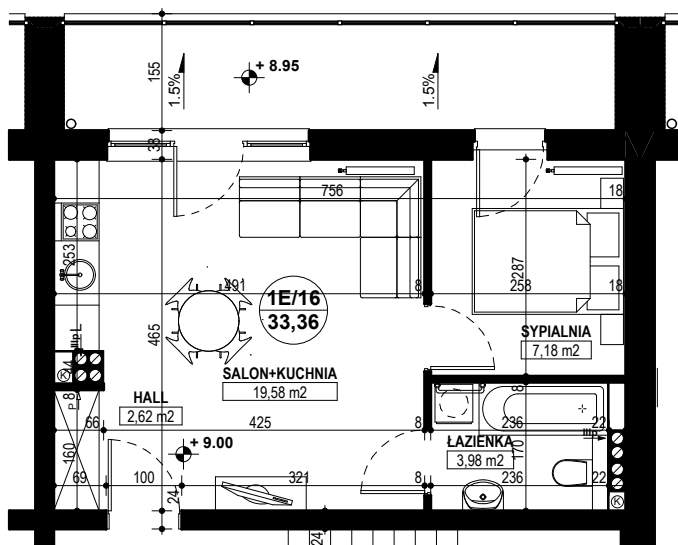

# BUDYNEK MIESZKALNY WIELORODZINNY E1-E2 OSIEDLE ŹRÓDLANE - UL. RZEŹNICZAKA, ZIELONA GÓRA

**MIESZKANIE 1E/16**

**2 POKOJE - 33,36 m<sup>2</sup>**

**BUDYNEK MIESZKALNY- PIĘTRO III**

**ZESTAWIENIE POWIERZCHNI**

SALON + KUCHNIA	19,58 m <sup>2</sup>
SYPIALNIA	7,18 m <sup>2</sup>
ŁAZIENKA	3,98 m <sup>2</sup>
HALL	2,62 m <sup>2</sup>
<b>RAZEM:</b>	<b>33,36 m<sup>2</sup></b>

POWIERZCHNIA BALKONU - 10,18 m<sup>2</sup>,