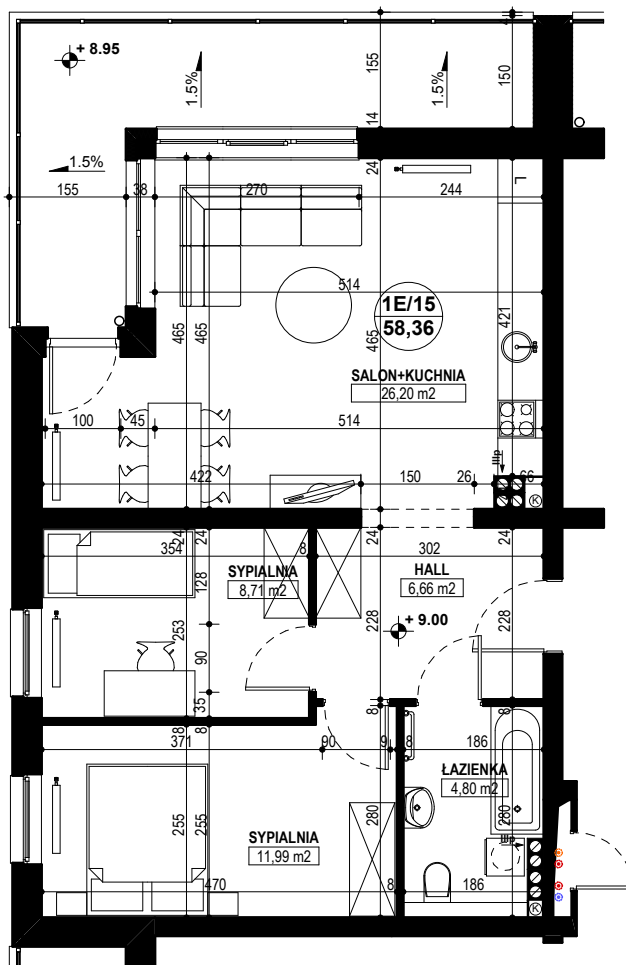

BUDYNEK MIESZKALNY WIELORODZINNY E1-E2 OSIEDLE ŹRÓDLANE - UL. RZEŹNICZAKA, ZIELONA GÓRA

MIESZKANIE 1E/15

3 POKOJE - 58,36 m²

BUDYNEK MIESZKALNY- PIĘTRO III

ZESTAWIENIE POWIERZCHNI

| | |
|-----------------|----------------------------|
| SALON + KUCHNIA | 26,20 m ² |
| SYPIALNIA | 11,99 m ² |
| SYPIALNIA | 8,71 m ² |
| ŁAZIENKA | 4,80 m ² |
| HALL | 6,66 m ² |
| | |
| | |
| | |
| RAZEM: | 58,36 m² |

POWIERZCHNIA BALKONU - 13,16 m²,

www.rajbud.pl tel. 535 554 362
535 511 627