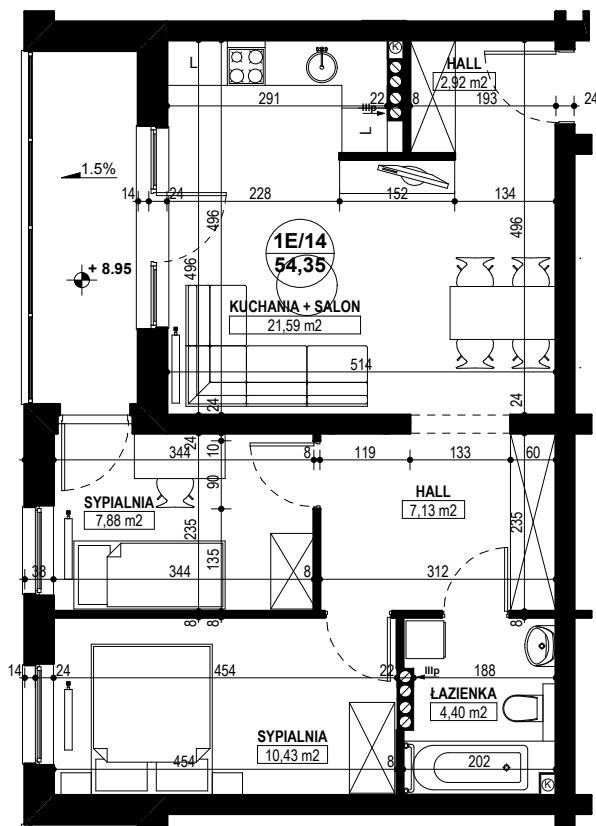

BUDYNEK MIESZKALNY WIELORODZINNY E1-E2 OSIEDLE ŹRÓDLANE - UL. RZEŹNICZAKA, ZIELONA GÓRA

MIESZKANIE 1E/14

3 POKOJE - 54,35 m²

BUDYNEK MIESZKALNY- PIĘTRO III

ZESTAWIENIE POWIERZCHNI

SALON + KUCHNIA	21,59 m ²
SYPIALNIA	10,43 m ²
SYPIALNIA	7,88 m ²
ŁAZIENKA	4,40 m ²
HALL	7,13 m ²
HALL	2,92 m ²
RAZEM:	54,35 m²

POWIERZCHNIA BALKONU - 6,55 m²,

www.rajbud.pl tel. 535 554 362
535 511 627