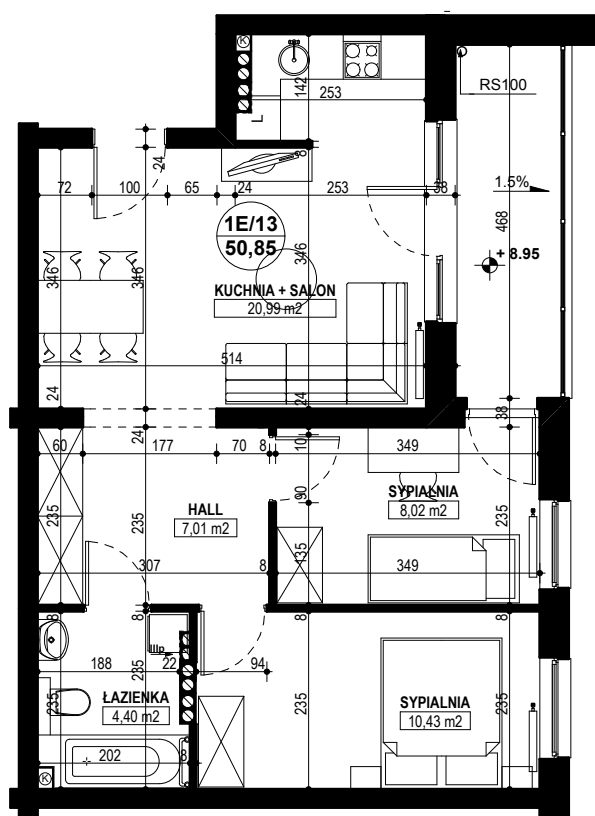

# BUDYNEK MIESZKALNY WIELORODZINNY E1-E2 OSIEDLE ŹRÓDLANE - UL. RZEŹNICZAKA, ZIELONA GÓRA

**MIESZKANIE 1E/13**

**3 POKOJE - 50,85 m<sup>2</sup>**

## BUDYNEK MIESZKALNY- PIĘTRO III

## ZESTAWIENIE POWIERZCHNI

SALON + KUCHNIA	20,99 m <sup>2</sup>
SYPIALNIA	10,43 m <sup>2</sup>
SYPIALNIA	8,02 m <sup>2</sup>
ŁAZIENKA	4,40 m <sup>2</sup>
HALL	7,01 m <sup>2</sup>
<b>RAZEM:</b>	<b>50,85 m<sup>2</sup></b>

POWIERZCHNIA BALKONU - 6,54 m<sup>2</sup>,

www.rajbud.pl tel. 535 554 362  
535 511 627