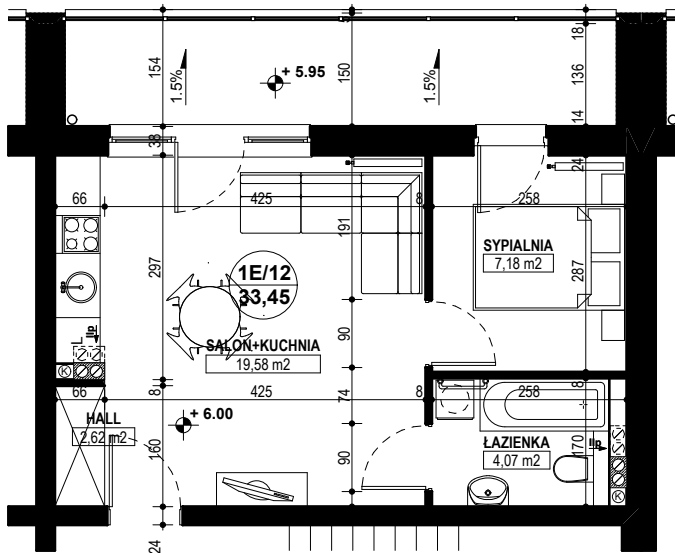

**BUDYNEK MIESZKALNY WIELORODZINNY E1-E2
OSIEDLE ŹRÓDLANE - UL. RZEŹNICZAKA, ZIELONA GÓRA**

MIESZKANIE 1E/12

2 POKOJE - 33,45 m²

BUDYNEK MIESZKALNY- PIĘTRO II

ZESTAWIENIE POWIERZCHNI

SALON + KUCHNIA	19,58 m ²
SYPIALNIA	7,18 m ²
ŁAZIENKA	4,07 m ²
HALL	2,62 m ²
RAZEM:	33,45 m²

POWIERZCHNIA BALKONU - 10,18 m²,

**www.rajbud.pl tel. 535 554 362
535 511 627**