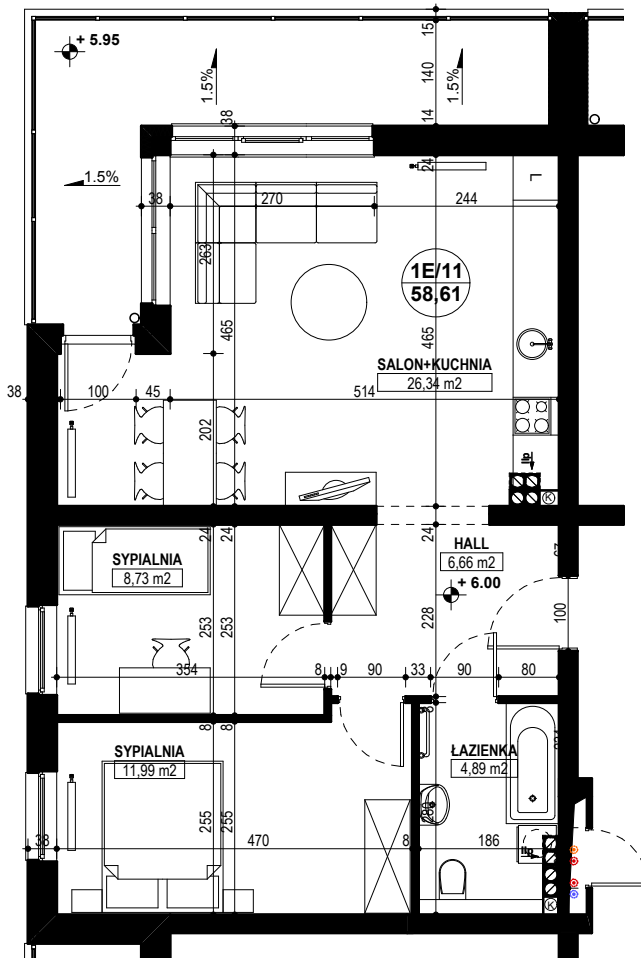

BUDYNEK MIESZKALNY WIELORODZINNY E1-E2 OSIEDLE ŹRÓDLANE - UL. RZEŹNICZAKA, ZIELONA GÓRA

MIESZKANIE 1E/11

3 POKOJE - 58,61 m²

BUDYNEK MIESZKALNY- PIĘTRO II

ZESTAWIENIE POWIERZCHNI

SALON + KUCHNIA	26,34 m ²
SYPIALNIA	11,99 m ²
SYPIALNIA	8,73 m ²
ŁAZIENKA	4,89 m ²
HALL	6,66 m ²
RAZEM:	58,61 m²

POWIERZCHNIA BALKONU - 13,16 m²,

www.rajbud.pl tel. 535 554 362
535 511 627