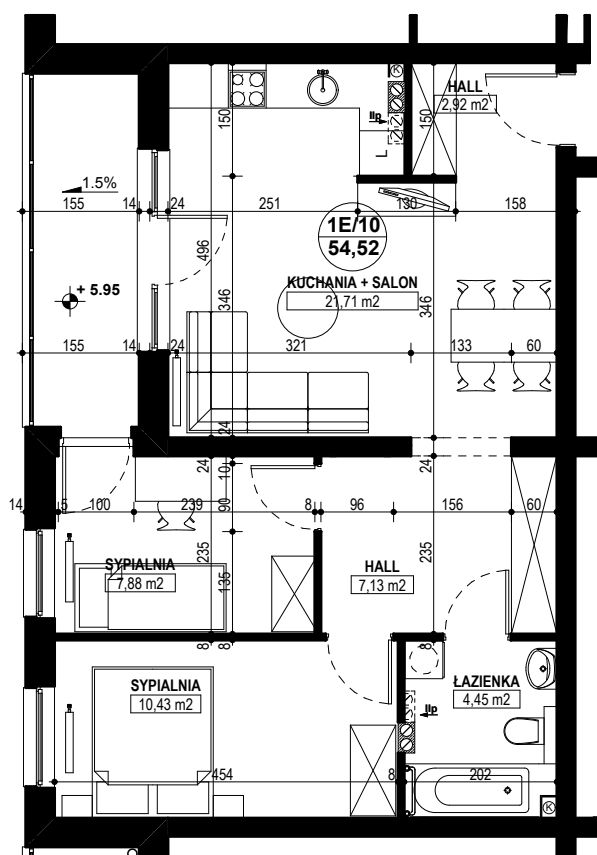

BUDYNEK MIESZKALNY WIELORODZINNY E1-E2 OSIEDLE ŹRÓDLANE - UL. RZEŹNICZAKA, ZIELONA GÓRA

MIESZKANIE 1E/10

3 POKOJE - 54,52 m²

BUDYNEK MIESZKALNY- PIĘTRO II

ZESTAWIENIE POWIERZCHNI

SALON + KUCHNIA	21,71 m ²
SYPIALNIA	10,43 m ²
SYPIALNIA	7,88 m ²
ŁAZIENKA	4,45 m ²
HALL	7,13 m ²
HALL	2,92 m ²
RAZEM:	54,52 m²

POWIERZCHNIA BALKONU - 6,55 m²,