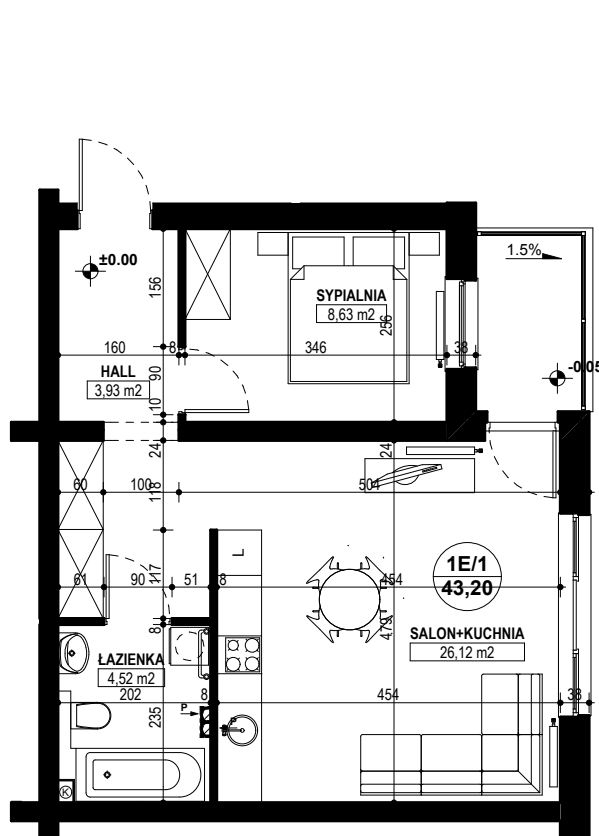

BUDYNEK MIESZKALNY WIELORODZINNY E1-E2 OSIEDLE ŹRÓDLANE - UL. RZEŹNICZAKA, ZIELONA GÓRA

MIESZKANIE 1E/1

2 POKOJE - 43,20 m²

BUDYNEK MIESZKALNY- PARTER

ZESTAWIENIE POWIERZCHNI

SALON + KUCHNIA	26,12 m ²
SYPIALNIA	8,63 m ²
ŁAZIENKA	4,52 m ²
HALL	3,93 m ²
RAZEM:	43,20 m²

POWIERZCHNIA BALKONU - 3,52 m²

www.rajbud.pl tel. 535 511 627