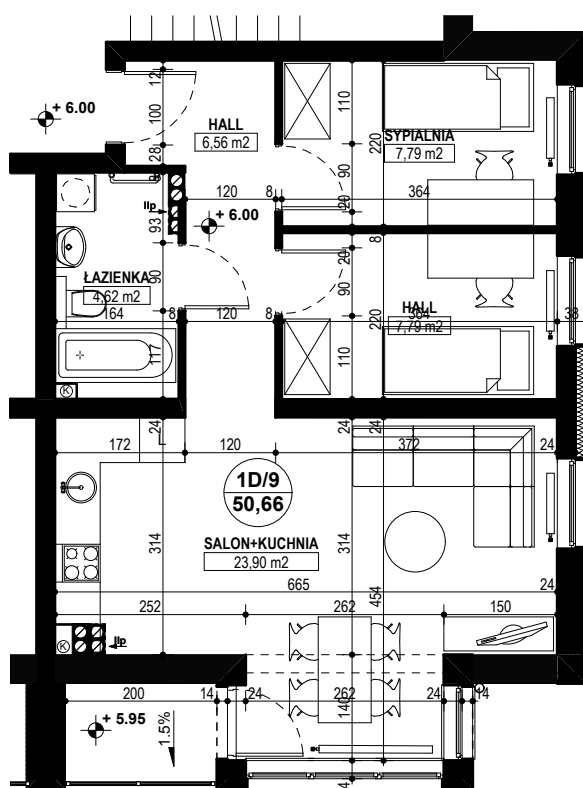

BUDYNEK MIESZKALNY WIELORODZINNY E1-E2 OSIEDLE ŹRÓDLANE - UL. RZEŹNICZAKA, ZIELONA GÓRA

MIESZKANIE 1D/9

3 POKOJE - 50,66 m²

BUDYNEK MIESZKALNY- PIĘTRO II

ZESTAWIENIE POWIERZCHNI

SALON + KUCHNIA	23,90 m ²
SYPIALNIA	7,79 m ²
SYPIALNIA	7,79 m ²
ŁAZIENKA	4,62 m ²
HALL	6,56 m ²
RAZEM:	50,66 m²

POWIERZCHNIA BALKONU - 2,60 m²,

www.rajbud.pl tel. 535 554 362
535 511 627