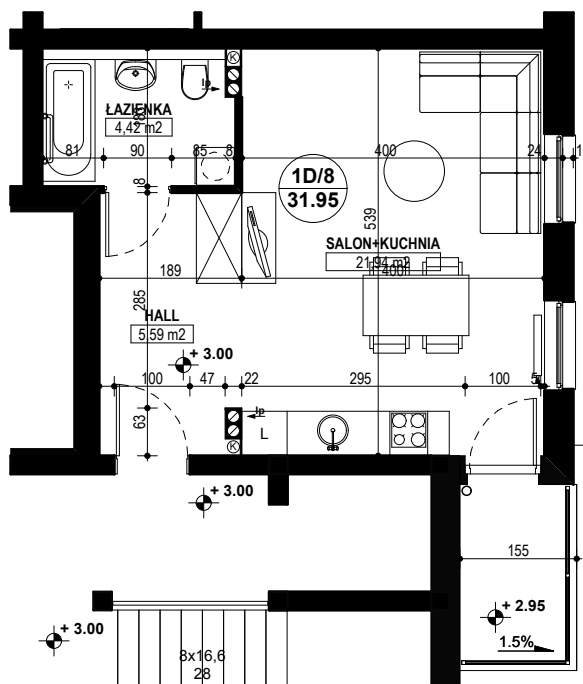

BUDYNEK MIESZKALNY WIELORODZINNY E1-E2 OSIEDLE ŹRÓDLANE - UL. RZEŹNICZAKA, ZIELONA GÓRA

MIESZKANIE 1D/8

1 POKÓJ - 31,95 m²

BUDYNEK MIESZKALNY- PIĘTRO I

ZESTAWIENIE POWIERZCHNI

SALON + KUCHNIA	21,94 m ²
ŁAZIENKA	4,42 m ²
HALL	5,59 m ²
RAZEM:	31,95 m²

POWIERZCHNIA BALKONU - 3,24 m²,

www.rajbud.pl tel. 535 554 362
535 511 627