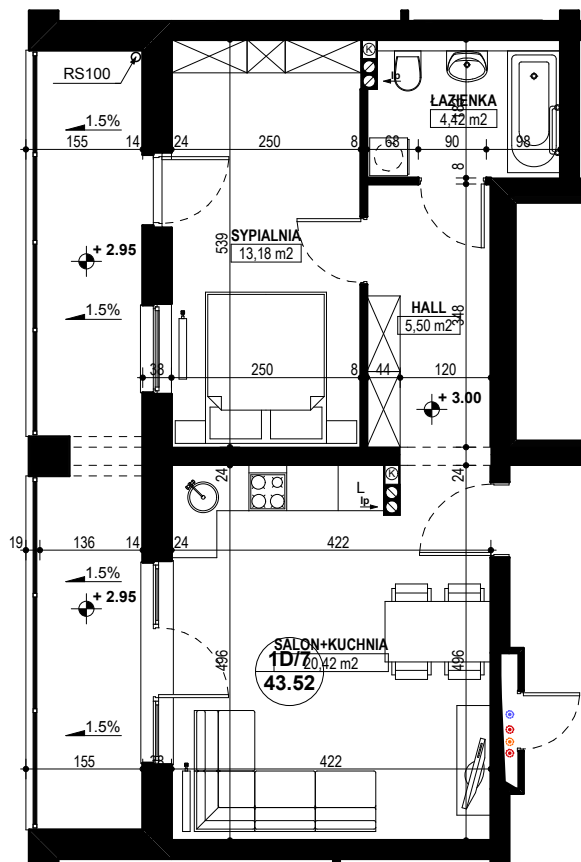

BUDYNEK MIESZKALNY WIELORODZINNY E1-E2 OSIEDLE ŹRÓDLANE - UL. RZEŹNICZAKA, ZIELONA GÓRA

MIESZKANIE 1D/7

2 POKOJE - 43,52 m²

BUDYNEK MIESZKALNY- PIĘTRO I

ZESTAWIENIE POWIERZCHNI

SALON + KUCHNIA	20,42 m ²
SYPIALNIA	13,18 m ²
ŁAZIENKA	4,42 m ²
HALL	5,50 m ²
RAZEM:	43,52 m²

POWIERZCHNIA BALKONU - 14,19 m²,

www.rajbud.pl tel. 535 554 362
535 511 627