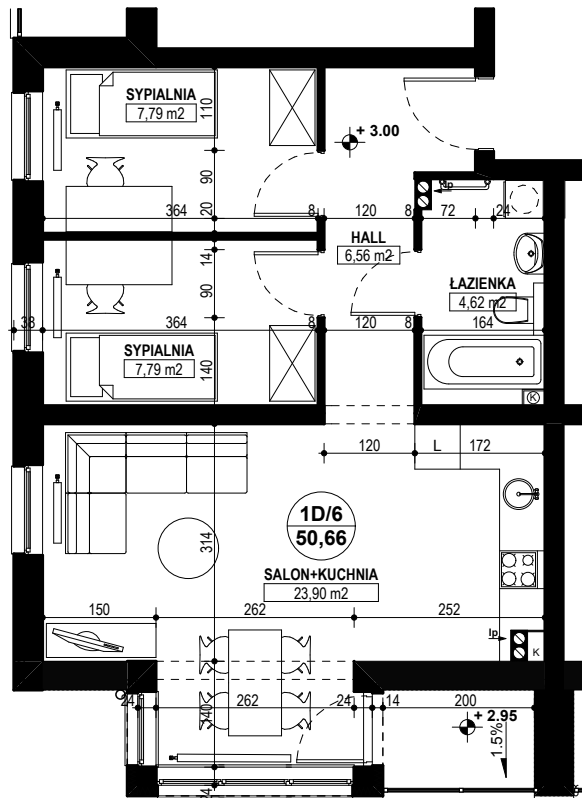

BUDYNEK MIESZKALNY WIELORODZINNY E1-E2 OSIEDLE ŹRÓDLANE - UL. RZEŹNICZAKA, ZIELONA GÓRA

MIESZKANIE 1D/6

3 POKOJE - 50,66 m²

BUDYNEK MIESZKALNY- PIĘTRO I

ZESTAWIENIE POWIERZCHNI

SALON + KUCHNIA	23,90 m ²
SYPIALNIA	7,79 m ²
SYPIALNIA	7,79 m ²
ŁAZIENKA	4,62 m ²
HALL	6,56 m ²
RAZEM:	50,66 m²

POWIERZCHNIA BALKONU - 2,60 m²,

www.rajbud.pl tel. 535 554 362
535 511 627