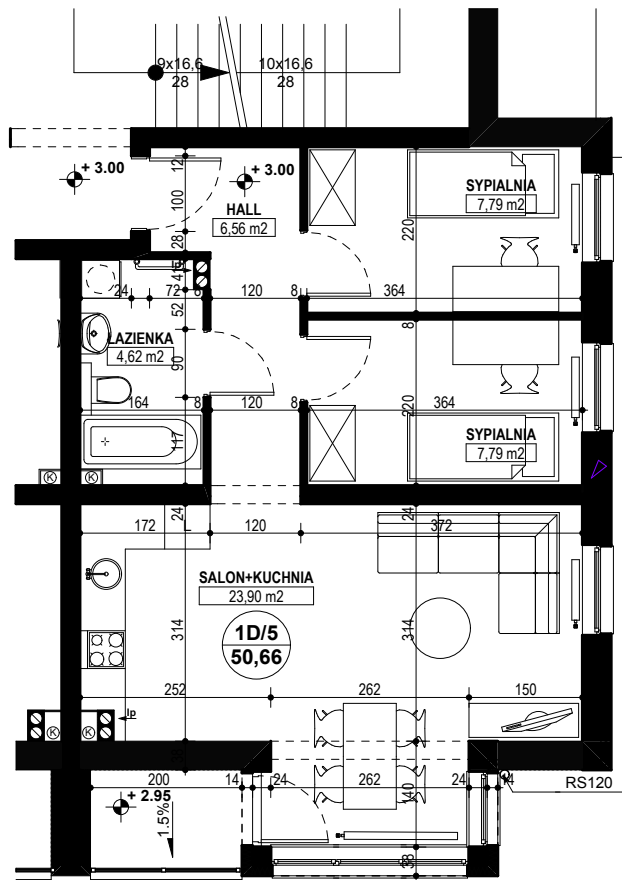

BUDYNEK MIESZKALNY WIELORODZINNY E1-E2 OSIEDLE ŹRÓDLANE - UL. RZEŹNICZAKA, ZIELONA GÓRA

MIESZKANIE 1D/5

3 POKOJE - 50,66 m²

BUDYNEK MIESZKALNY- PIĘTRO I

ZESTAWIENIE POWIERZCHNI

SALON + KUCHNIA	23,90 m ²
SYPIALNIA	7,79 m ²
SYPIALNIA	7,79 m ²
ŁAZIENKA	4,62 m ²
HALL	6,56 m ²
RAZEM:	50,66 m²

POWIERZCHNIA BALKONU - 2,60 m²,

www.rajbud.pl tel. 535 554 362
535 511 627