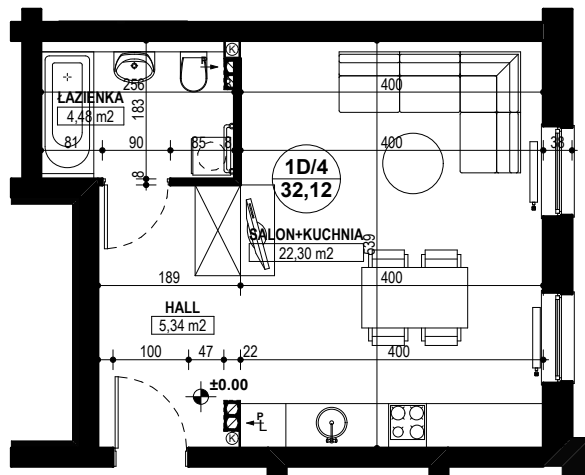

BUDYNEK MIESZKALNY WIELORODZINNY E1-E2 OSIEDLE ŹRÓDLANE - UL. RZEŹNICZAKA, ZIELONA GÓRA

MIESZKANIE 1D/4

1 POKÓJ - 32,12 m²

BUDYNEK MIESZKALNY- PARTER

ZESTAWIENIE POWIERZCHNI

SALON + KUCHNIA	22,30 m ²
ŁAZIENKA	4,48 m ²
HALL	5,34 m ²
RAZEM:	32,12 m²