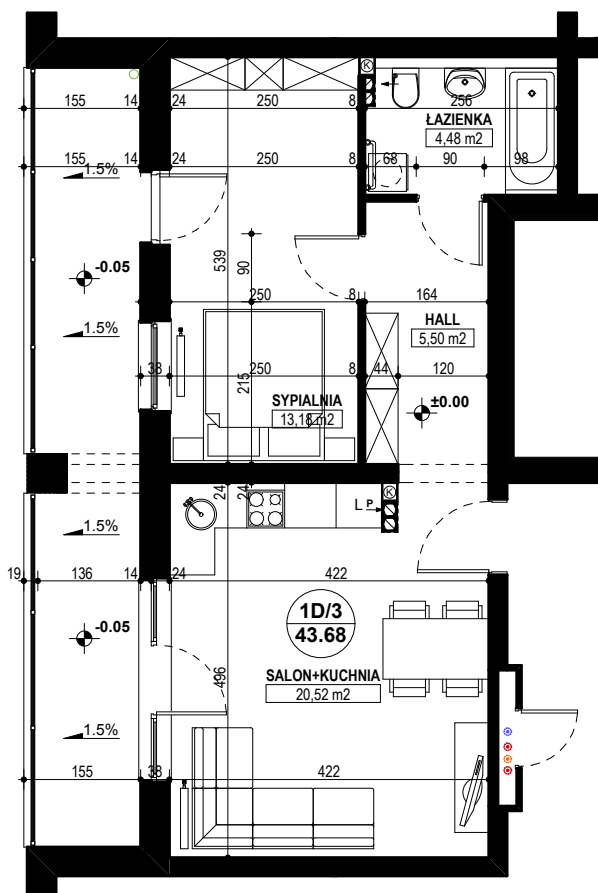

# BUDYNEK MIESZKALNY WIELORODZINNY E1-E2 OSIEDLE ŹRÓDLANE - UL. RZEŹNICZAKA, ZIELONA GÓRA

**MIESZKANIE 1D/3**

**2 POKOJE - 43,68 m<sup>2</sup>**

**BUDYNEK MIESZKALNY- PARTER**

**ZESTAWIENIE POWIERZCHNI**

SALON + KUCHNIA	20,52 m <sup>2</sup>
SYPIALNIA	13,18 m <sup>2</sup>
ŁAZIENKA	4,48 m <sup>2</sup>
HALL	5,50 m <sup>2</sup>
<b>RAZEM:</b>	<b>43,68 m<sup>2</sup></b>

POWIERZCHNIA BALKONU - 14,92 m<sup>2</sup>

www.rajbud.pl tel. 535 511 627