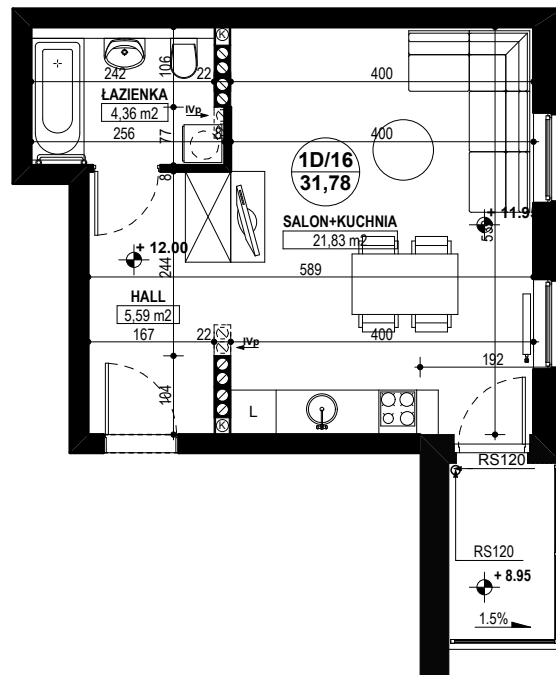

BUDYNEK MIESZKALNY WIELORODZINNY E1-E2 OSIEDLE ŹRÓDLANE - UL. RZEŹNICZAKA, ZIELONA GÓRA

MIESZKANIE 1D/20

1 POKÓJ - 31,78 m²

BUDYNEK MIESZKALNY- PIĘTRO IV

ZESTAWIENIE POWIERZCHNI

SALON + KUCHNIA	21,83 m ²
ŁAZIENKA	4,36 m ²
HALL	5,59 m ²
RAZEM:	31,78 m²

POWIERZCHNIA BALKONU - 12,91 m²

www.rajbud.pl tel. 535 511 627