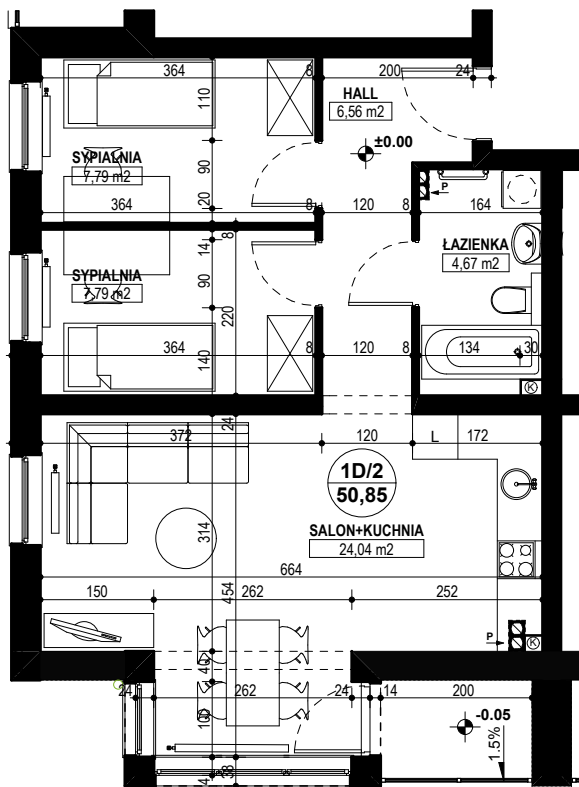

# BUDYNEK MIESZKALNY WIELORODZINNY E1-E2 OSIEDLE ŹRÓDLANE - UL. RZEŹNICZAKA, ZIELONA GÓRA

**MIESZKANIE 1D/2**

**3 POKOJE - 50,85 m<sup>2</sup>**

**BUDYNEK MIESZKALNY- PARTER**

**ZESTAWIENIE POWIERZCHNI**

SALON + KUCHNIA	24,04 m <sup>2</sup>
SYPIALNIA	7,79 m <sup>2</sup>
SYPIALNIA	7,79 m <sup>2</sup>
ŁAZIENKA	4,67 m <sup>2</sup>
HALL	6,56 m <sup>2</sup>
<b>RAZEM:</b>	<b>50,85 m<sup>2</sup></b>

**POWIERZCHNIA BALKONU - 2,72 m<sup>2</sup>**

**www.rajbud.pl tel. 535 511 627**