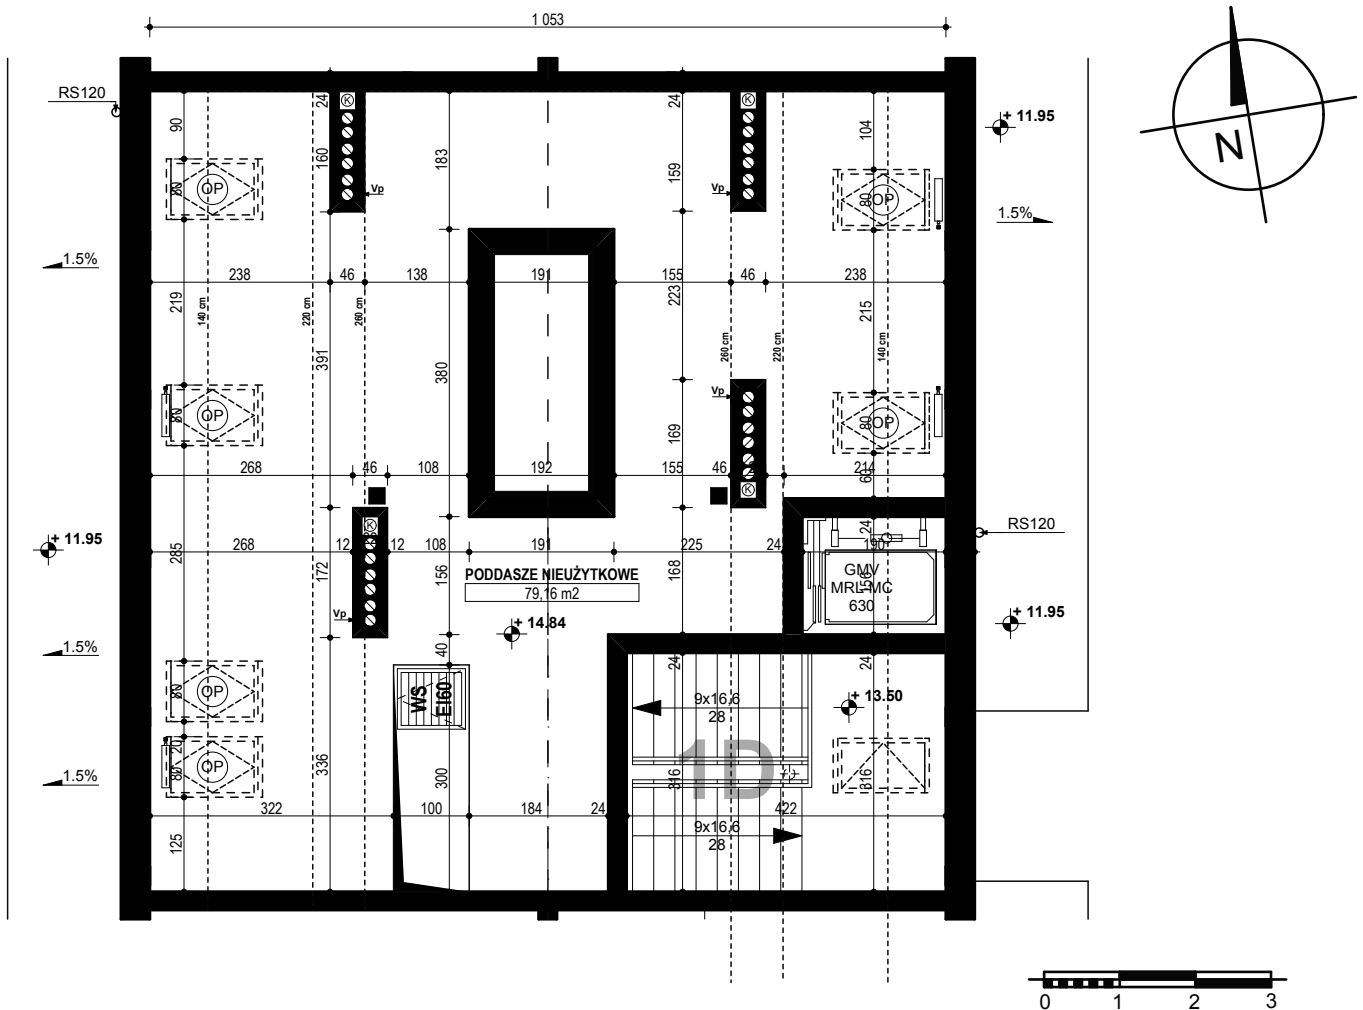

BUDYNEK MIESZKALNY WIELORODZINNY E1-E2 OSIEDLE ŹRÓDLANE - UL. RZEŹNICZAKA, ZIELONA GÓRA

MIESZKANIE 1D/19

PODDASZE - 79,16 m²

BUDYNEK MIESZKALNY - PODDASZE - PIĘTRO V

ZESTAWIENIE POWIERZCHNI

PODDASZE NIEUŻYTKOWE	79,16 m ²
RAZEM:	79,16 m²