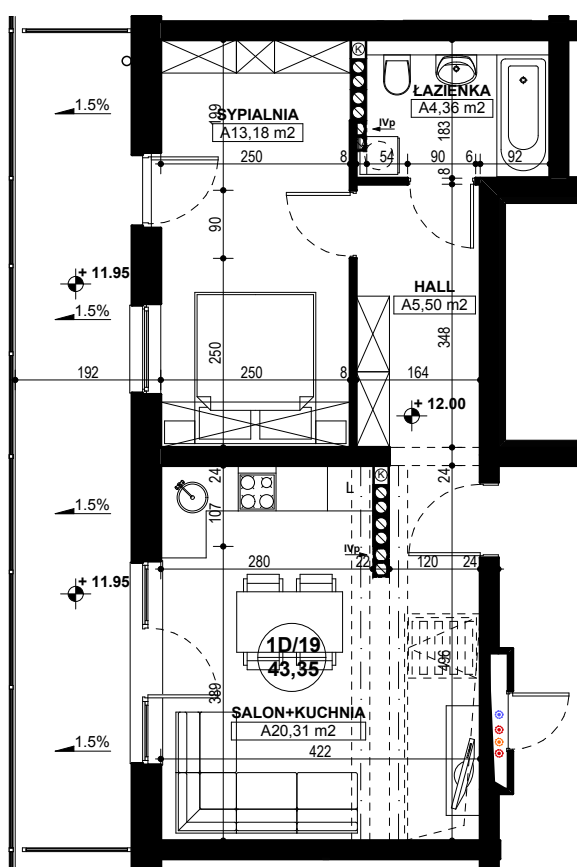

BUDYNEK MIESZKALNY WIELORODZINNY E1-E2 OSIEDLE ŹRÓDLANE - UL. RZEŹNICZAKA, ZIELONA GÓRA

MIESZKANIE 1D/19

2 POKOJE - 43,35 m²

BUDYNEK MIESZKALNY - PIĘTRO IV

ZESTAWIENIE POWIERZCHNI

SALON + KUCHNIA	20,31 m ²
SYPIALNIA	13,18 m ²
ŁAZIENKA	4,36 m ²
HALL	5,50 m ²
RAZEM:	43,35 m²

POWIERZCHNIA BALKONU - 16,64 m²

www.rajbud.pl tel. 535 511 627