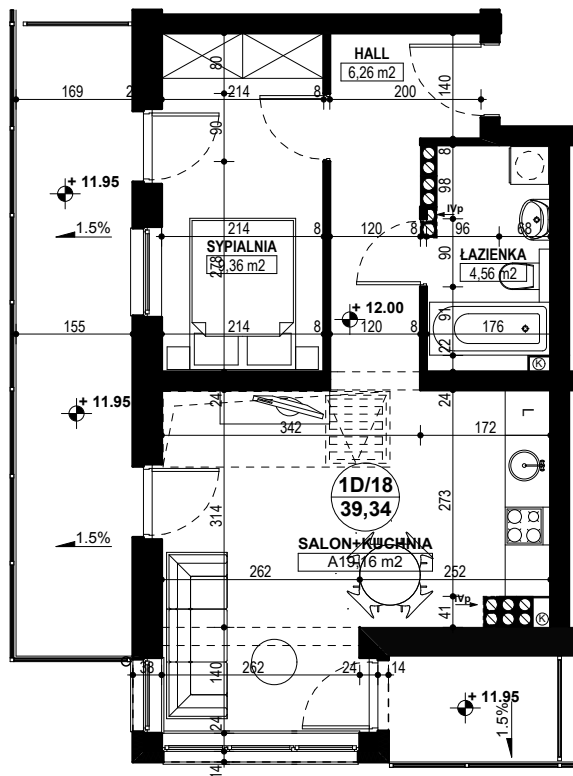

BUDYNEK MIESZKALNY WIELORODZINNY E1-E2 OSIEDLE ŹRÓDLANE - UL. RZEŹNICZAKA, ZIELONA GÓRA

MIESZKANIE 1D/18

2 POKOJE - 39,34 m²

BUDYNEK MIESZKALNY- PIĘTRO IV

ZESTAWIENIE POWIERZCHNI

SALON + KUCHNIA	19,16 m ²
SYPIALNIA	9,36 m ²
ŁAZIENKA	4,56 m ²
HALL	6,26 m ²
RAZEM:	39,34 m²

POWIERZCHNIA BALKONÓW - 13,39 m² i 3,06 m²
ŁĄCZNIE - 16,45 m²

www.rajbud.pl tel. 535 511 627