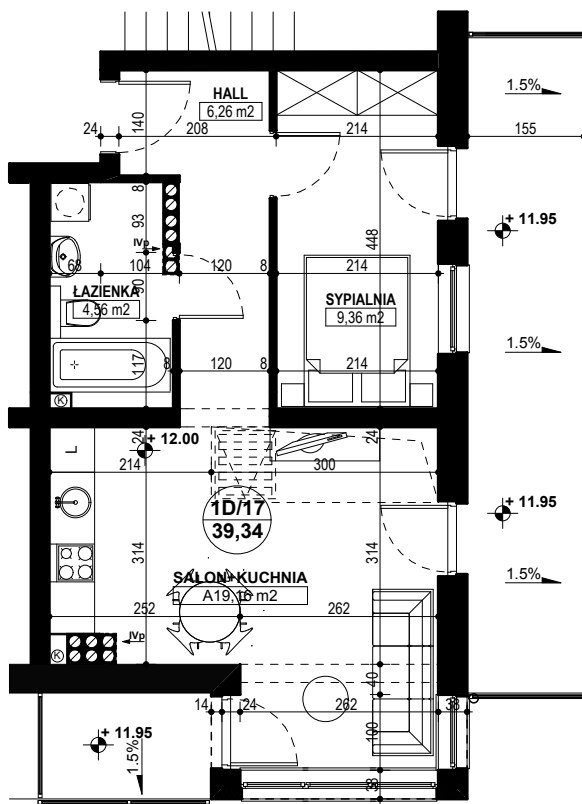

BUDYNEK MIESZKALNY WIELORODZINNY E1-E2 OSIEDLE ŹRÓDLANE - UL. RZEŹNICZAKA, ZIELONA GÓRA

MIESZKANIE 1D/17

2 POKOJE - 39,34 m²

BUDYNEK MIESZKALNY- PIĘTRO IV

ZESTAWIENIE POWIERZCHNI

SALON + KUCHNIA	19,16 m ²
SYPIALNIA	9,36 m ²
ŁAZIENKA	4,56 m ²
HALL	6,26 m ²
RAZEM:	39,34 m²

POWIERZCHNIA BALKONÓW - 13,39 m² i 3,06 m²
ŁĄCZNIE - 16,45 m²

www.rajbud.pl tel. 535 511 627