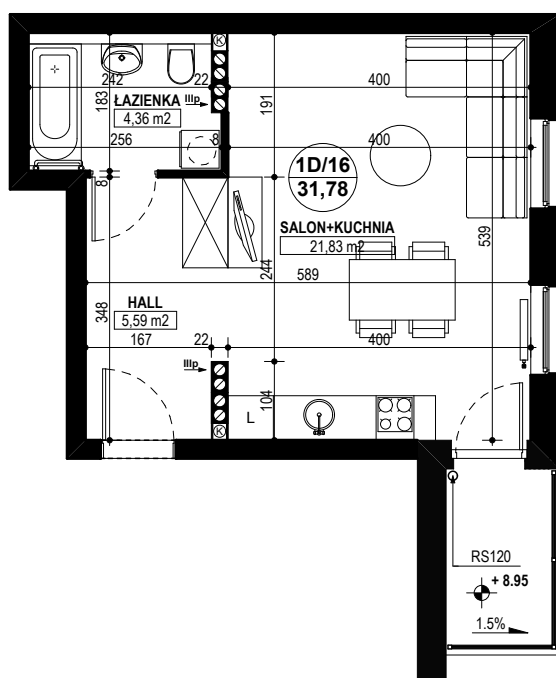

BUDYNEK MIESZKALNY WIELORODZINNY E1-E2 OSIEDLE ŹRÓDLANE - UL. RZEŹNICZAKA, ZIELONA GÓRA

MIESZKANIE 1D/16

1 POKÓJ - 31,78 m²

BUDYNEK MIESZKALNY- PIĘTRO III

ZESTAWIENIE POWIERZCHNI

SALON + KUCHNIA	21,83 m ²
ŁAZIENKA	4,36 m ²
HALL	5,59 m ²
RAZEM:	31,78 m²

POWIERZCHNIA BALKONU - 3,27 m²

**www.rajbud.pl tel. 535 554 362
535 511 627**