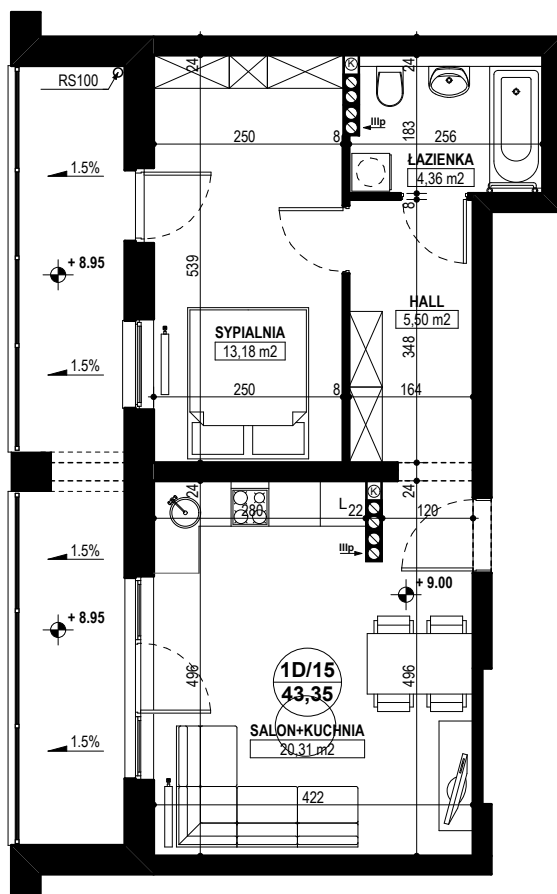

**BUDYNEK MIESZKALNY WIELORODZINNY E1-E2
OSIEDLE ŹRÓDLANE - UL. RZEŹNICZAKA, ZIELONA GÓRA**

MIESZKANIE 1D/15

2 POKOJE - 43,35 m²

BUDYNEK MIESZKALNY- PIĘTRO III

ZESTAWIENIE POWIERZCHNI

SALON + KUCHNIA	20,31 m ²
SYPIALNIA	13,18 m ²
ŁAZIENKA	4,36 m ²
HALL	5,50 m ²
RAZEM:	43,35 m²

POWIERZCHNIA BALKONU - 14,19 m²

www.rajbud.pl tel. 535 554 362
535 511 627