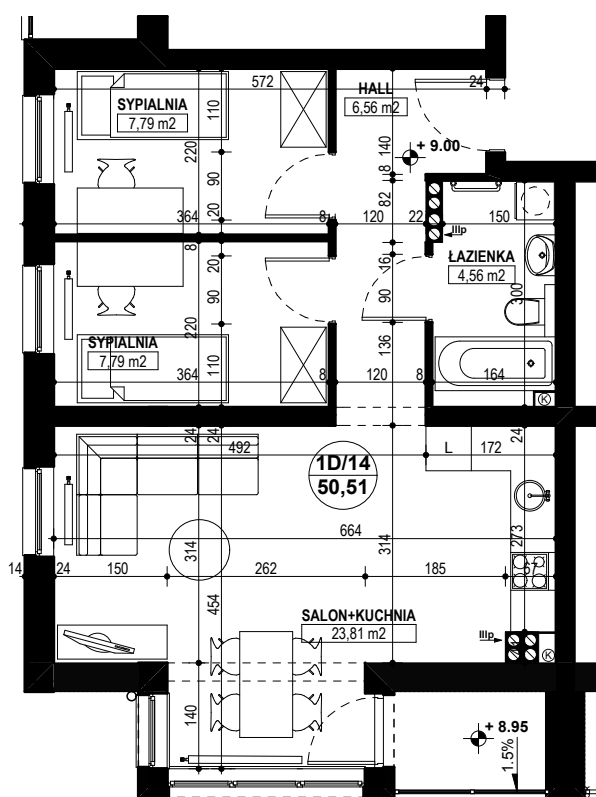

# BUDYNEK MIESZKALNY WIELORODZINNY E1-E2 OSIEDLE ŹRÓDLANE - UL. RZEŹNICZAKA, ZIELONA GÓRA

**MIESZKANIE 1D/14**

**3 POKOJE - 50,51 m<sup>2</sup>**

**BUDYNEK MIESZKALNY- PIĘTRO III**

**ZESTAWIENIE POWIERZCHNI**

SALON + KUCHNIA	23,81 m <sup>2</sup>
SYPIALNIA	7,79 m <sup>2</sup>
SYPIALNIA	7,79 m <sup>2</sup>
ŁAZIENKA	4,56 m <sup>2</sup>
HALL	6,56 m <sup>2</sup>
<b>RAZEM:</b>	<b>50,51 m<sup>2</sup></b>

POWIERZCHNIA BALKONU - 2,60 m<sup>2</sup>,