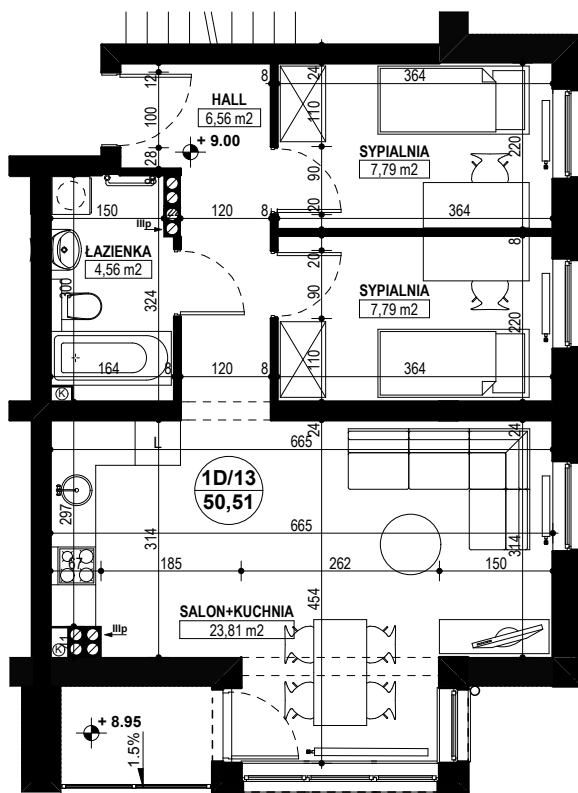

BUDYNEK MIESZKALNY WIELORODZINNY E1-E2 OSIEDLE ŹRÓDLANE - UL. RZEŹNICZAKA, ZIELONA GÓRA

MIESZKANIE 1D/13

3 POKOJE - 50,51 m²

BUDYNEK MIESZKALNY - PIĘTRO III

ZESTAWIENIE POWIERZCHNI

SALON + KUCHNIA	23,81 m ²
SYPIALNIA	7,79 m ²
SYPIALNIA	7,79 m ²
ŁAZIENKA	4,56 m ²
HALL	6,56 m ²
RAZEM:	50,51 m²

POWIERZCHNIA BALKONU - 2,60 m²,

www.rajbud.pl tel. 535 554 362
535 511 627