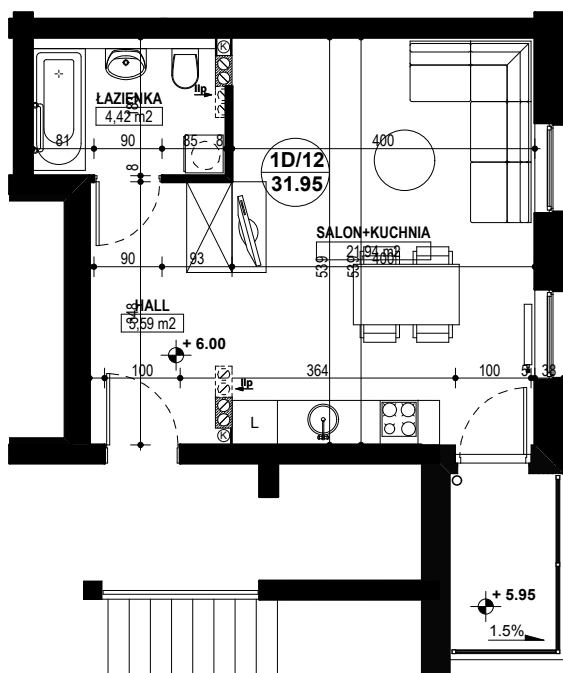

BUDYNEK MIESZKALNY WIELORODZINNY E1-E2 OSIEDLE ŹRÓDLANE - UL. RZEŹNICZAKA, ZIELONA GÓRA

MIESZKANIE 1D/12

1 POKÓJ - 31,95 m²

BUDYNEK MIESZKALNY- PIĘTRO II

ZESTAWIENIE POWIERZCHNI

SALON + KUCHNIA	21,94 m ²
ŁAZIENKA	4,42 m ²
HALL	5,59 m ²
RAZEM:	31,95 m²

POWIERZCHNIA BALKONU - 3,24 m²,

www.rajbud.pl tel. 535 554 362
535 511 627