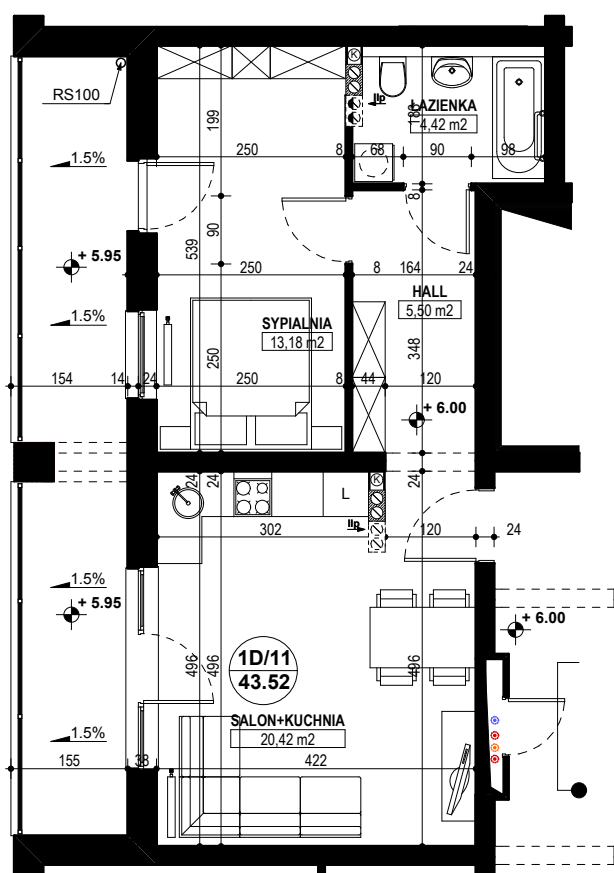

BUDYNEK MIESZKALNY WIELORODZINNY E1-E2 OSIEDLE ŹRÓDLANE - UL. RZEŹNICZAKA, ZIELONA GÓRA

MIESZKANIE 1D/11

2 POKOJE - 43,52 m²

BUDYNEK MIESZKALNY- PIĘTRO II

ZESTAWIENIE POWIERZCHNI

SALON + KUCHNIA	20,42 m ²
SYPIALNIA	13,18 m ²
ŁAZIENKA	4,42 m ²
HALL	5,50 m ²
RAZEM:	43,52 m²

POWIERZCHNIA BALKONU - 14,19 m²,

www.rajbud.pl tel. 535 554 362
535 511 627