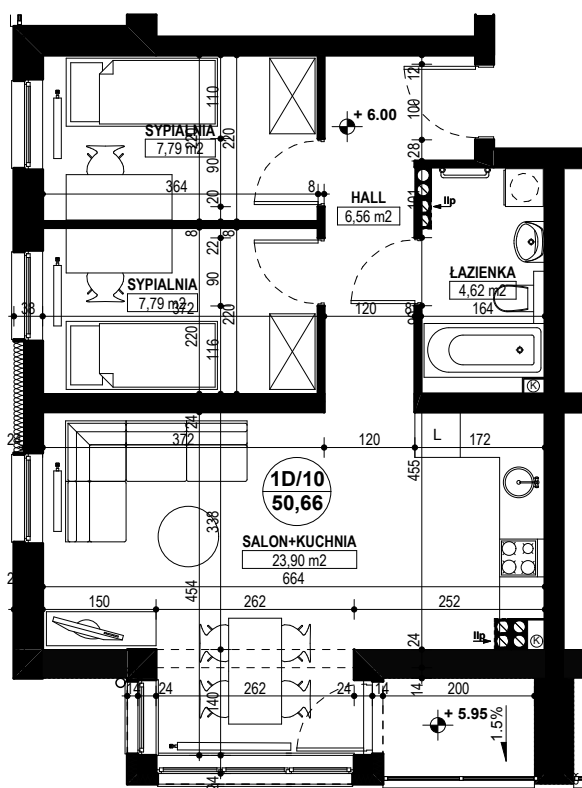

BUDYNEK MIESZKALNY WIELORODZINNY E1-E2 OSIEDLE ŹRÓDLANE - UL. RZEŹNICZAKA, ZIELONA GÓRA

MIESZKANIE 1D/10

3 POKOJE - 50,66 m²

BUDYNEK MIESZKALNY- PIĘTRO II

ZESTAWIENIE POWIERZCHNI

SALON + KUCHNIA	23,90 m ²
SYPIALNIA	7,79 m ²
SYPIALNIA	7,79 m ²
ŁAZIENKA	4,62 m ²
HALL	6,56 m ²
RAZEM:	50,66 m²

POWIERZCHNIA BALKONU - 2,60 m²,

www.rajbud.pl tel. 535 554 362
535 511 627