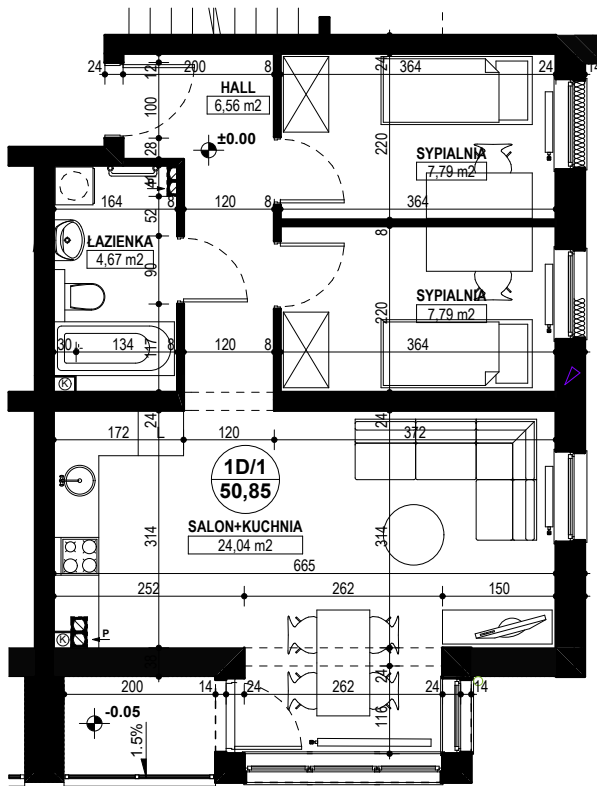

BUDYNEK MIESZKALNY WIELORODZINNY E1-E2 OSIEDLE ŹRÓDLANE - UL. RZEŹNICZAKA, ZIELONA GÓRA

MIESZKANIE 1D/1

3 POKOJE - 50,85 m²

BUDYNEK MIESZKALNY- PARTER

ZESTAWIENIE POWIERZCHNI

SALON + KUCHNIA	24,04 m ²
SYPIALNIA	7,79 m ²
SYPIALNIA	7,79 m ²
ŁAZIENKA	4,67 m ²
HALL	6,56 m ²
RAZEM:	50,85 m²

POWIERZCHNIA BALKONU - 2,72 m²