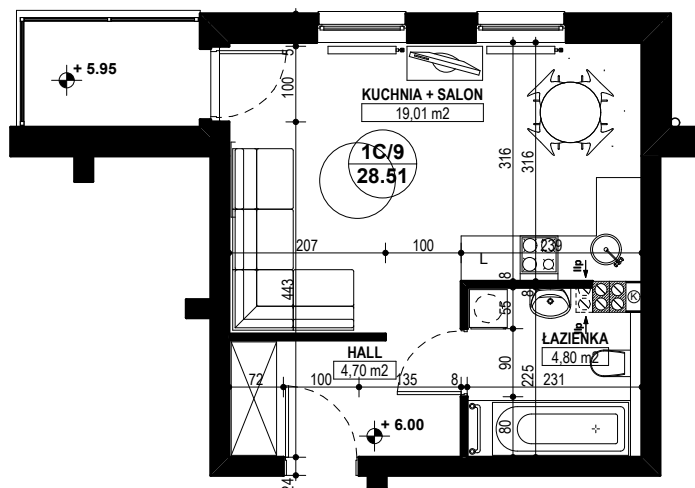

BUDYNEK MIESZKALNY WIELORODZINNY E1-E2 OSIEDLE ŹRÓDLANE - UL. RZEŹNICZAKA, ZIELONA GÓRA

MIESZKANIE 1C/9

1 POKÓJ - 28,51 m²

BUDYNEK MIESZKALNY- PIĘTRO II

ZESTAWIENIE POWIERZCHNI

SALON + KUCHNIA	19,01 m ²
ŁAZIENKA	4,80 m ²
HALL	4,70 m ²
RAZEM:	28,51 m²

POWIERZCHNIA BALKONU - 3,26 m²

www.rajbud.pl tel. 535 511 627