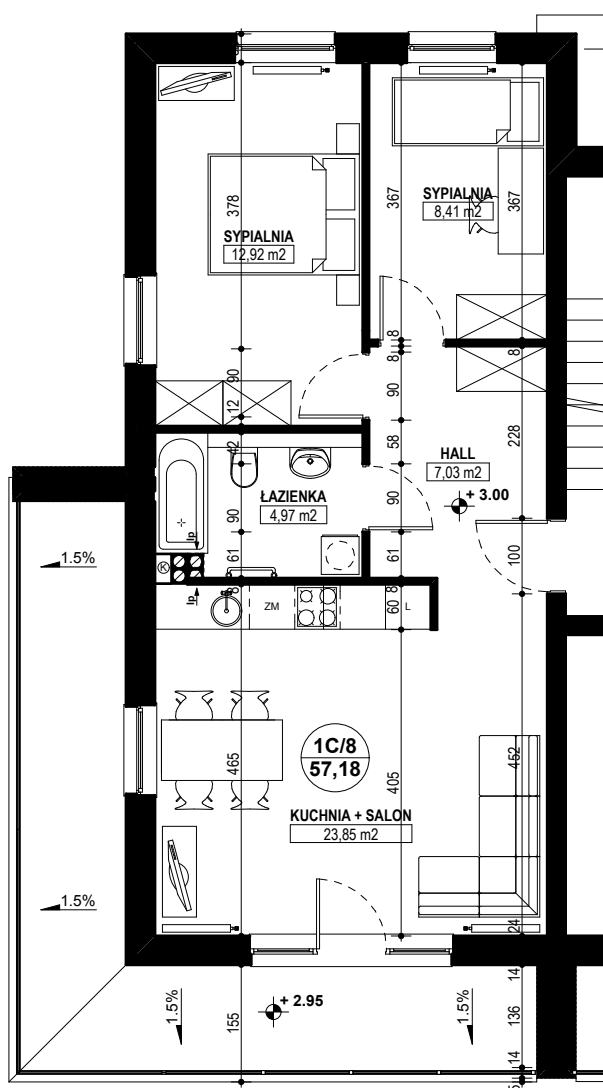

# BUDYNEK MIESZKALNY WIELORODZINNY E1-E2 OSIEDLE ŹRÓDLANE - UL. RZEŹNICZAKA, ZIELONA GÓRA

**MIESZKANIE 1C/8**

**3 POKOJE - 57,18 m<sup>2</sup>**

**BUDYNEK MIESZKALNY- PIĘTRO I**

**ZESTAWIENIE POWIERZCHNI**

|                 |                            |
|-----------------|----------------------------|
| SALON + KUCHNIA | 23,85 m <sup>2</sup>       |
| SYPIALNIA       | 12,92 m <sup>2</sup>       |
| SYPIALNIA       | 8,41 m <sup>2</sup>        |
| ŁAZIENKA        | 4,97 m <sup>2</sup>        |
| HALL            | 7,03 m <sup>2</sup>        |
|                 |                            |
|                 |                            |
|                 |                            |
| <b>RAZEM:</b>   | <b>57,18 m<sup>2</sup></b> |

POWIERZCHNIA BALKONU - 19,28 m<sup>2</sup>

www.rajbud.pl tel. 535 511 627