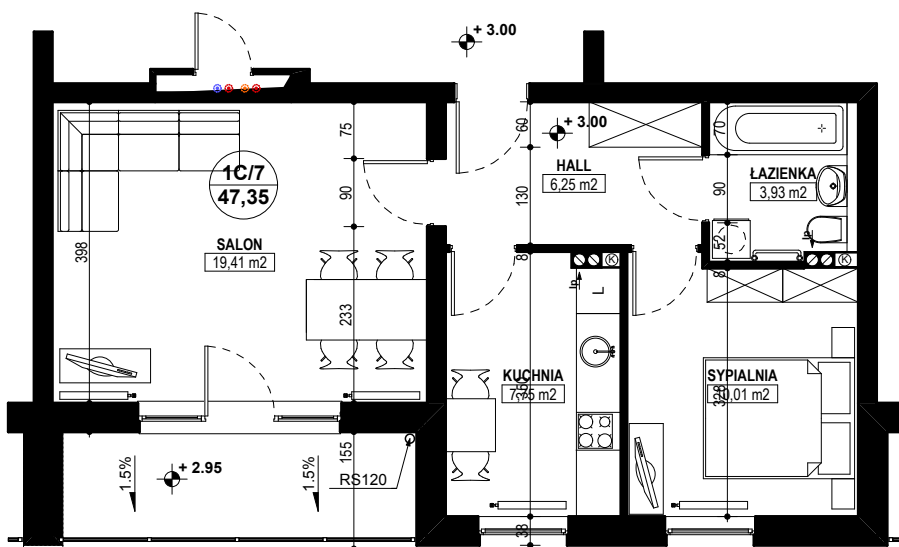

BUDYNEK MIESZKALNY WIELORODZINNY E1-E2 OSIEDLE ŹRÓDLANE - UL. RZEŹNICZAKA, ZIELONA GÓRA

MIESZKANIE 1C/7

2 POKOJE - 47,35 m²

BUDYNEK MIESZKALNY- PIĘTRO I

ZESTAWIENIE POWIERZCHNI

SALON	19,41 m ²
KUCHNIA	7,75 m ²
SYPIALNIA	10,01 m ²
ŁAZIENKA	3,93 m ²
HALL	6,25 m ²
RAZEM:	47,35 m²

POWIERZCHNIA BALKONU - 6,71 m²

www.rajbud.pl tel. 535 511 627