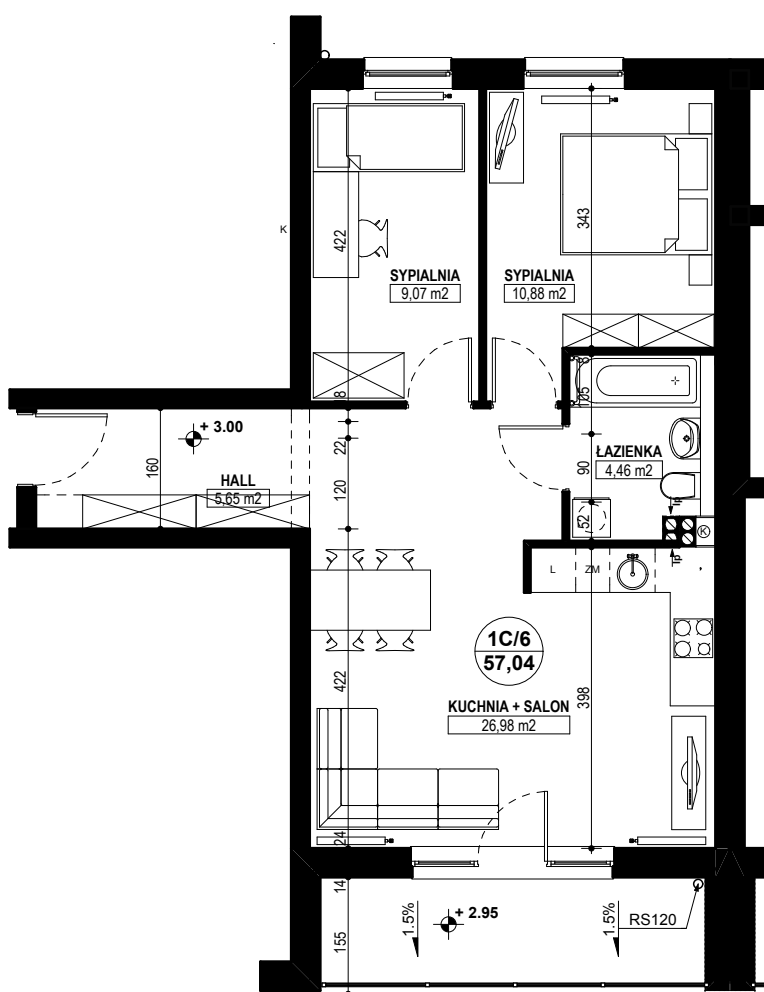

# BUDYNEK MIESZKALNY WIELORODZINNY E1-E2 OSIEDLE ŹRÓDLANE - UL. RZEŹNICZAKA, ZIELONA GÓRA

**MIESZKANIE 1C/6**

**3 POKOJE - 57,04 m<sup>2</sup>**

**BUDYNEK MIESZKALNY- PIĘTRO I**

**ZESTAWIENIE POWIERZCHNI**

SALON + KUCHNIA	26,98 m <sup>2</sup>
SYPIALNIA	9,07 m <sup>2</sup>
SYPIALNIA	10,88 m <sup>2</sup>
ŁAZIENKA	4,46 m <sup>2</sup>
HALL	5,65 m <sup>2</sup>
<b>RAZEM:</b>	<b>57,04 m<sup>2</sup></b>

**POWIERZCHNIA BALKONU - 7,47 m<sup>2</sup>**