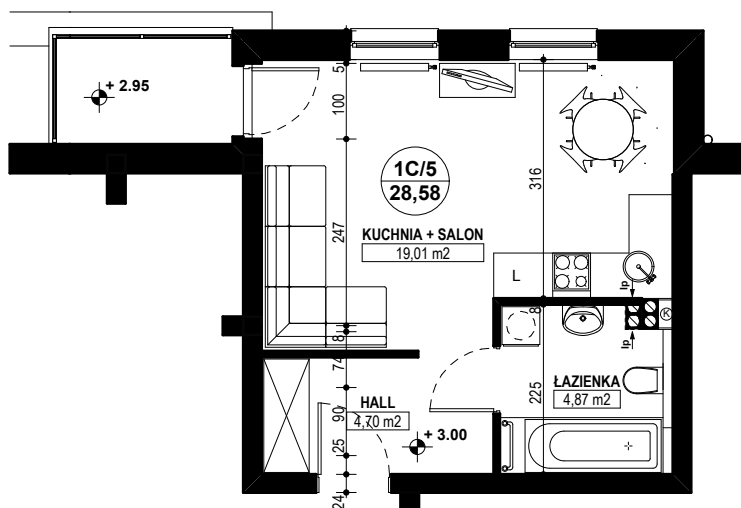

**BUDYNEK MIESZKALNY WIELORODZINNY E1-E2
OSIEDLE ŹRÓDLANE - UL. RZEŹNICZAKA, ZIELONA GÓRA**

MIESZKANIE 1C/5

1 POKÓJ - 28,58 m²

BUDYNEK MIESZKALNY- PIĘTRO I

ZESTAWIENIE POWIERZCHNI

SALON + KUCHNIA	19,01 m ²
ŁAZIENKA	4,87 m ²
HALL	4,70 m ²
RAZEM:	28,58 m²

POWIERZCHNIA BALKONU - 3,26 m²