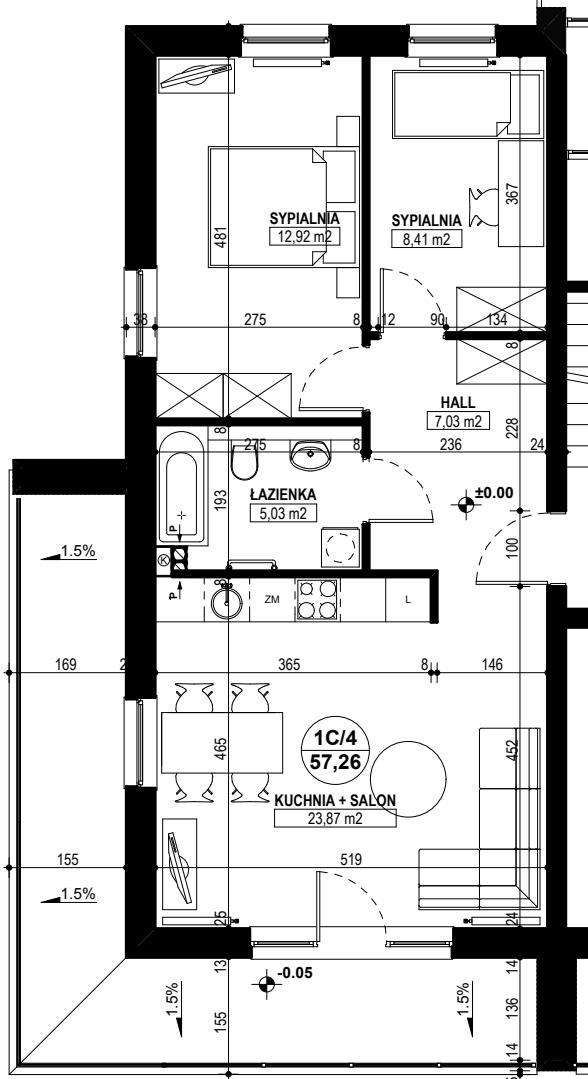

# BUDYNEK MIESZKALNY WIELORODZINNY E1-E2 OSIEDLE ŹRÓDLANE - UL. RZEŹNICZAKA, ZIELONA GÓRA

**MIESZKANIE 1C/4**

**3 POKOJE - 57,26 m<sup>2</sup>**

**BUDYNEK MIESZKALNY- PARTER**

**ZESTAWIENIE POWIERZCHNI**

SALON + KUCHNIA	23,87 m <sup>2</sup>
SYPIALNIA	12,92 m <sup>2</sup>
SYPIALNIA	8,41 m <sup>2</sup>
ŁAZIENKA	5,03 m <sup>2</sup>
HALL	7,03 m <sup>2</sup>
<b>RAZEM:</b>	<b>57,26 m<sup>2</sup></b>

**POWIERZCHNIA BALKONU - 19,28 m<sup>2</sup>**

**www.rajbud.pl tel. 535 511 627**