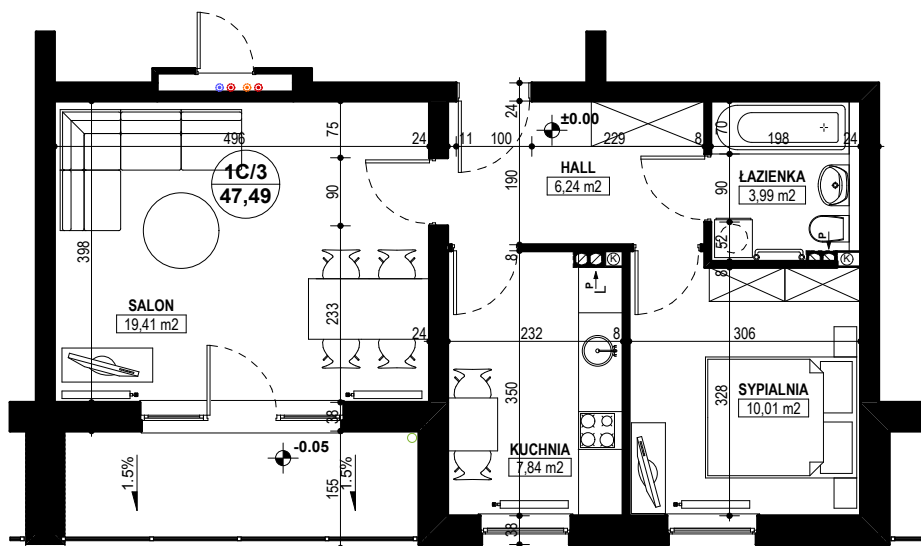

**BUDYNEK MIESZKALNY WIELORODZINNY E1-E2
OSIEDLE ŹRÓDLANE - UL. RZEŹNICZAKA, ZIELONA GÓRA**

MIESZKANIE 1C/3

2 POKOJE - 47,49 m²

BUDYNEK MIESZKALNY- PARTER

ZESTAWIENIE POWIERZCHNI

SALON	19,41 m ²
KUCHNIA	7,84 m ²
SYPIALNIA	10,01 m ²
ŁAZIENKA	3,99 m ²
HALL	6,24 m ²
RAZEM:	47,49 m²

POWIERZCHNIA BALKONU - 6,71 m²

www.rajbud.pl tel. 535 511 627