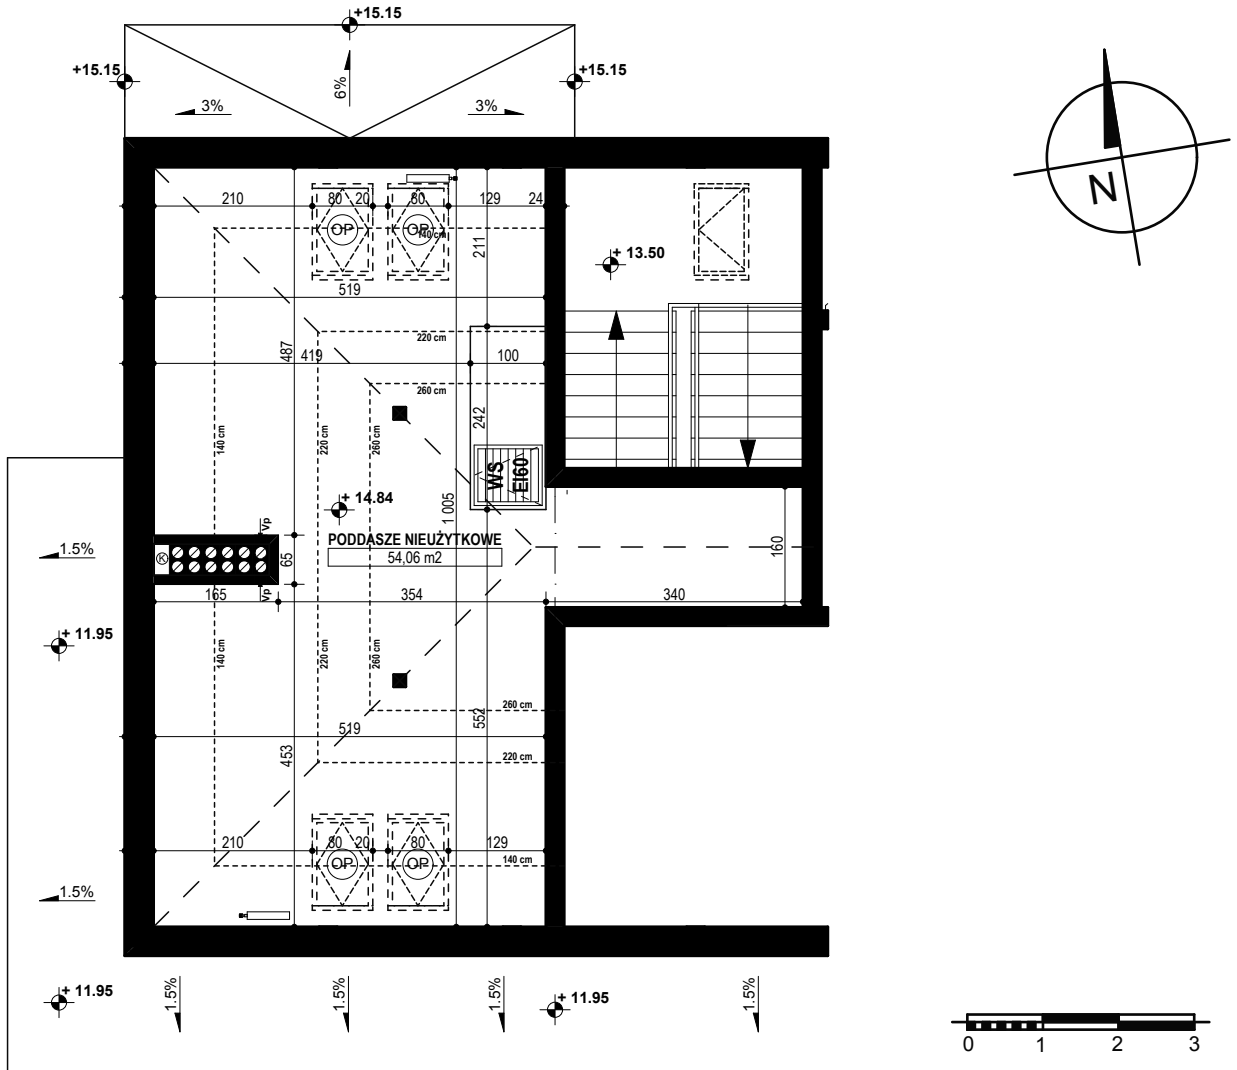

BUDYNEK MIESZKALNY WIELORODZINNY E1-E2 OSIEDLE ŹRÓDLANE - UL. RZEŹNICZAKA, ZIELONA GÓRA

MIESZKANIE 1C/20

PODDASZE - 54,06 m²

BUDYNEK MIESZKALNY- PODDASZE - PIĘTRO V

ZESTAWIENIE POWIERZCHNI

PODDASZE NIEUŻYTKOWE	54,06 m ²
RAZEM:	54,06 m²